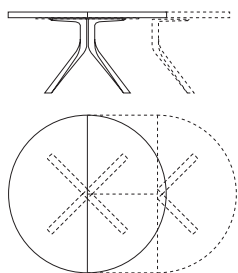

DE Der runde Tisch Oops kombiniert höchste formale Schlichtheit mit originellen technischen

Lösungen. Die Beine mit geschwungenem und dynamischem Design bestehen aus Aluminiumguss mit handwerklicher Verarbeitung. Die Verlängerungen sind in einem mittleren Fach von geringer Größe untergebracht und werden durch Klappflügel in Position gebracht, wodurch sich der runde in einen ovalen Tisch verwandelt. Die Platte aus besonders starker MDF-Wabenplatte präsentiert sich in weiß lackierter Version mit angenehm spürbarer Strukturausführung.

ES La mesa redonda Oops aúna la máxima simplicidad formal y originales soluciones técnicas. Las patas, de diseño arqueado y dinámico, están realizadas en fusión de aluminio con técnicas artesanales. Alojadas en un compartimento central de reducidas dimensiones, las alargaderas de la mesa alcanzan su posición gracias a unas aletas plegables que transforman su forma redonda en oval. El sobre, de MDF con estructura alveolar de gran espesor, se presenta en versión lacado blanco con un acabado texturizado agradable al tacto.

FR La table ronde Oops allie le top de la simplicité au niveau des formes avec des solutions techniques originales. Ses pieds, au

design arqué et dynamique sont réalisés en fusion d'aluminium par des procédés artisanaux. Ses rallonges sont placées dans un logement central aux dimensions réduites d'où on peut les extraire à l'aide d'ailettes rabattables pour agrandir la table et la faire devenir de forme ovale. Le plateau, en MDF plaqué forte épaisseur, est proposé en version laqué blanc, finition gaufrée, une surface agréable au toucher.

Sizes

L 125/180 P 125 H 76 cm
W 49²/₈/70⁷/₈" D 49²/₈" H 29⁷/₈"

L 140/200 P 140 H 76 cm
W 55¹/₈/78⁶/₈" D 55¹/₈" H 29⁷/₈"

Aluminium legs

Lacquered top