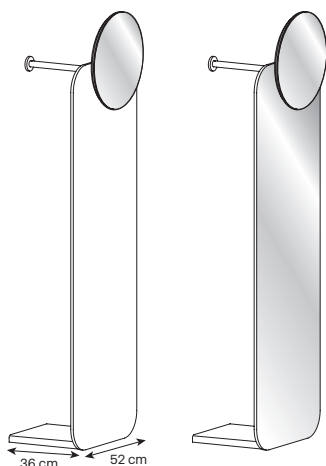

Opalina toeletta

design Cristina Celestino 2016

80 x 56 x h 130	12 / 4	0,619	40	68
-----------------	--------	-------	----	----

- Top extrachiaro satinato, fianchi extrachiaro e cassetto verniciato bianco / extra clear frosted top + extra clear sides + mat white lacquered wooden drawer / Top extrahell geätzt + Seiten extrahell + Schublade aus Holz matt weiß / top extra claire + cotés extra clair + tiroir en bois laqué blanc opaque
- Top opale verde RAL 6019, fianchi extrachiaro satinato e cassetto pelle beige / opal green RAL6019 top + extra clear frosted sides + beige leather drawer / Top Opal grün RAL 6019 + Seiten extrahell geätzt + beige Lederschublade / top opale vert RAL 6019 + cotés extra clair mordancé + tiroir cuir beige
- Top e fianchi fumè, cassetto pelle beige / smoked top and sides + smoked mirror + beige leather drawer / Top und Seiten Rauchglas + Rauchglas Spiegel + beige Lederschublade / top et cotés en verre fumé + miroir fumé + tiroir cuir beige

Opalina sgabello

design Cristina Celestino 2016

Ø 38 x h 45	12	0,138	80	18
-------------	----	-------	----	----

- Top extrachiaro satinato e base extrachiaro / top in extra clear frosted glass and extra clear base / Top in extrahell geätztem Glas und extrahell Gestell/ Top en verre extra clair mordancé e base extra clair
- ■ Extrachiaro satinato / Extra clear frosted glass / Extrahell geätztem Glas / Extra clair mordancé

Opalina appendiabiti

design Cristina Celestino 2016

52 x 43 x h 180	12 / 4	0,131	30	43
52 x 43 x h 180	4 + 4 / 4	0,131	30	33

- Vetro frontale extrachiaro satinato / frontal in extra clear frosted glass / Frontalglas extrahell geätzt / verre frontal extra clair mordancé
- ■ Vetro frontale a specchio / frontal glass mirrored / Frontalglas verspiegelt / verre frontal miroir