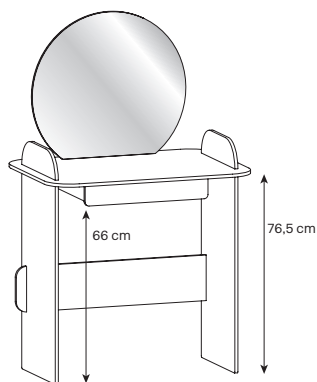

	I	dimensioni	spessore	volume	carico ammesso	peso
	E	dimension	thickness	volume	admitted load	weight
	D	abmessungen	stärke	volumen	tragfähigkeit	gewicht
	F	dimension	épaisseur	volume	charge admise	poids
		cm	mm	m3	kg	kg

Opalina toeletta

design Cristina Celestino 2016

80 x 56 x h 130	12 / 4	0,619	40	68
-----------------	--------	-------	----	----

- Top extrachiaro satinato, fianchi extrachiaro e cassetto verniciato bianco / extra clear frosted top + extra clear sides + mat white lacquered wooden drawer / Top extrahell geätzt + Seiten extrahell + Schublade aus Holz matt weiß / top extra claire + cotés extra clair + tiroir en bois laqué blanc opaque
- Top opale verde RAL 6019, fianchi extrachiaro satinato e cassetto pelle beige / opal green RAL6019 top + extra clear frosted sides + beige leather drawer / Top Opal grün RAL 6019 + Seiten extrahell geätzt + beige Lederschublade / top opale vert RAL 6019 + cotés extra clair mordancé + tiroir cuir beige
- Top e fianchi fumè, cassetto pelle beige / smoked top and sides + smoked mirror + beige leather drawer / Top und Seiten Rauchglas + Rauchglas Spiegel + beige Lederschublade / top et cotés en verre fumé + miroir fumé + tiroir cuir beige

Opalina sgabello

design Cristina Celestino 2016

Ø 38 x h 45	12	0,138	80	18
-------------	----	-------	----	----

- Top extrachiaro satinato e base extrachiaro / top in extra clear frosted glass and extra clear base / Top in extrahell geätztem Glas und extrahell Gestell/ Top en verre extra clair mordancé e base extra clair
- ■ Extrachiaro satinato / Extra clear frosted glass / Extrahell geätztem Glas / Extra clair mordancé