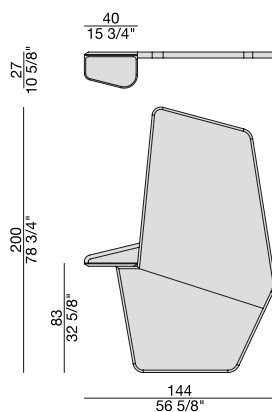

Specchio da terra con mensola svuotatasche in massello di noce canaletta. Dettagli in acero. Specchio naturale nella parte superiore e fumè nella parte inferiore.

Floor mirror to be fixed to the wall with shelf in solid canaletta walnut and details in natural maple. The upper part is in clear mirror, while the bottom one is in smoked mirror.

Stehspiegel mit Schale aus massivem Nussbaum Canaletta. Details aus Ahorn. Der obere Teil mit klarem Spiegel, der untere mit Rauchspiegelglas.

Miroir au sol avec porte-objet en noyer canaletta massif. Détails en érable. Miroir naturel dans la partie supérieure et miroir fumé dans celle inférieure.

Espejo para apoyar a la pared con repisa en nogal canaletta macizo. Detalles en arce. Espejo natural en la parte superior y ahumado en la parte inferior.

ESSENZE | *Essences*

Noce Canaletta
Canaletta Walnut