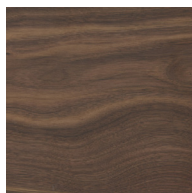

Specchio da terra con mensola svuotatasche in massello di noce canaletta. Dettagli in acero. Specchio naturale nella parte superiore e fumè nella parte inferiore.

Floor mirror to be fixed to the wall with shelf in solid canaletta walnut and details in natural maple. The upper part is in clear mirror, while the bottom one is in smoked mirror.

Stehspiegel mit Schale aus massivem Nussbaum Canaletta. Details aus Ahorn. Der obere Teil mit klarem Spiegel, der untere mit Rauchspiegelglas.

Miroir au sol avec porte-objet en noyer canaletta massif. Détails en érable. Miroir naturel dans la partie supérieure et miroir fumé dans celle inférieure.

Espejo para apoyar a la pared con repisa en nogal canaletta macizo. Detalles en arce. Espejo natural en la parte superior y ahumado en la parte inferior.

ESSENZE | *Essences*

Noce Canaletta
Canaletta Walnut