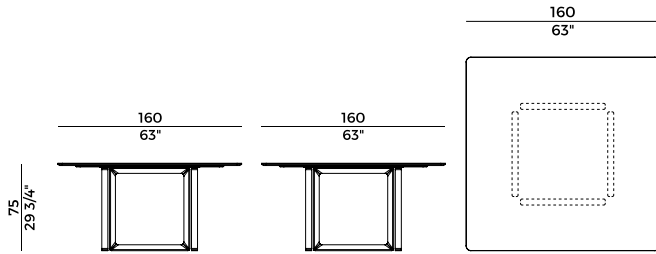

Collezione Opus \
Opus collection

Tavoli con base componibile
in massello di frassino o noce
Canaletto. Piani in marmo, frassino
o noce, disponibili in versione
quadrata, rettangolare o circolare.
Finiture di collezione.

Tables with solid ash wood or
Canaletto walnut modular base. Top
in marble, ash wood or Canaletto
walnut, available in square,
rectangular and round version.
Finishes as per collection.

893/TQ
tavolo \ table