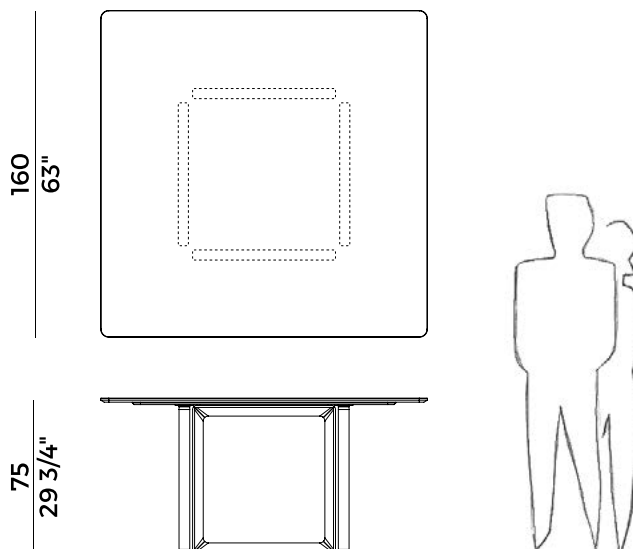

Informazioni tecniche \ *Technical information*

Descrizione tecnica \ *Technical description*

Tavolo con base componibile in massello di frassino o noce Canaletto. Piano quadrato in marmo, frassino o noce Canaletto. Finiture di collezione.

Table with solid ash wood or Canaletto walnut modular base. Square top in marble, ash wood or Canaletto walnut. Finishes as per collection.

Dimensioni \ *Dimensions*

Imballaggi \ *Packaging*

PACKAGING

2 box = m³ 2.94

gross weight - Kg 265