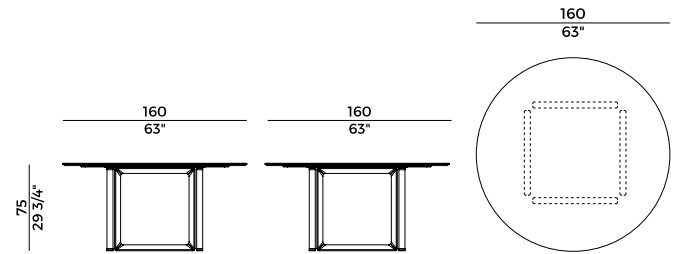

893/TC
tavolo \ table