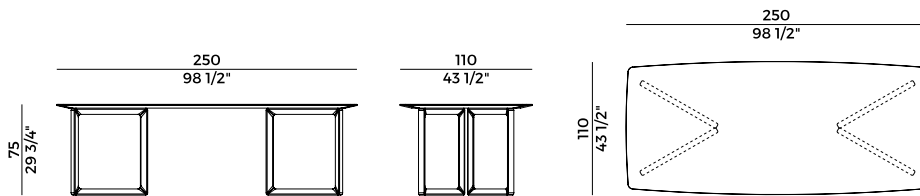

893/TR
tavolo \ table