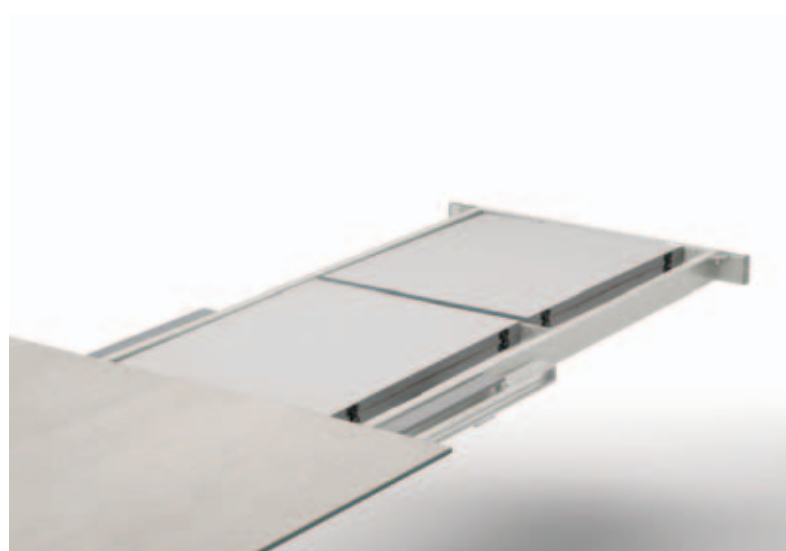

EXTENDABLE ORIGAMI TABLE W. 180 D. 100 CM
MATCH 2 FRAME, ANTHRACITE 160 METAL,
CERAMICA ELEGANCE AMANI 035 TOP.
ELENA CHAIRS, ANTHRACITE 160 METAL FRAME,
UPHOLSTERY CAT. A SMILE 35.

Origami

Sotto il piano del tavolo è nascosto un meccanismo scorrevole telescopico: nel momento in cui le guide vengono estratte, al loro interno sono visibili le doppie allunghe, ripiegate a metà. Entrambe le allunghe si aprono “a libro” e la superficie del tavolo aumenta per accogliere più ospiti.

A sliding, telescopic mechanism is hidden under the table top. When the runners are pulled out, the two extension leaves can be found folded in half on the inside. Both leaves open out like a book to increase the surface area of the table and accommodate more guests.