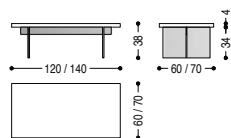

CM: L. 120 · P. 60 · H. 38