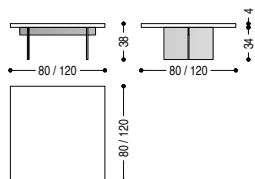

VERSIONE STANDARD: GAMBA IN ALLUMINIO SATINATO E ANODIZZATO - A RICHIESTA: BORDI NATURALI, BORDI TONDI "TUBULAR"

STANDARD VERSION: LEGGS IN SATINIZED ANODIZED ALUMINIUM - ON REQUEST: NATURAL SIDES, "TUBULAR" ROUNDED SIDES

STANDARD VERSION: GESTELL AUS ALUMINIUM SATINIERT UND ELOXIERT - AUF ANFRAGE: NATURKANTEN, ABGERUNDETE KANTEN "TUBULAR"

VERSION STANDARD: PIÈTEMENT EN ALUMINIUM SATINÉ ET ANODISÉ - SUR REQUÊTE: BORDS NATURELS, BORDS ARRONDIS COMME "TUBULAR"

VERSIÓN ESTÁNDAR: BASE EN ALUMINIO SATINADO Y ANODIZADO - BAJO PEDIDO: LADOS NATURALES, CANTO REDONDO "TUBULAR"

CM: L. 80/100/120 · P. 80/100/120 · H. 38