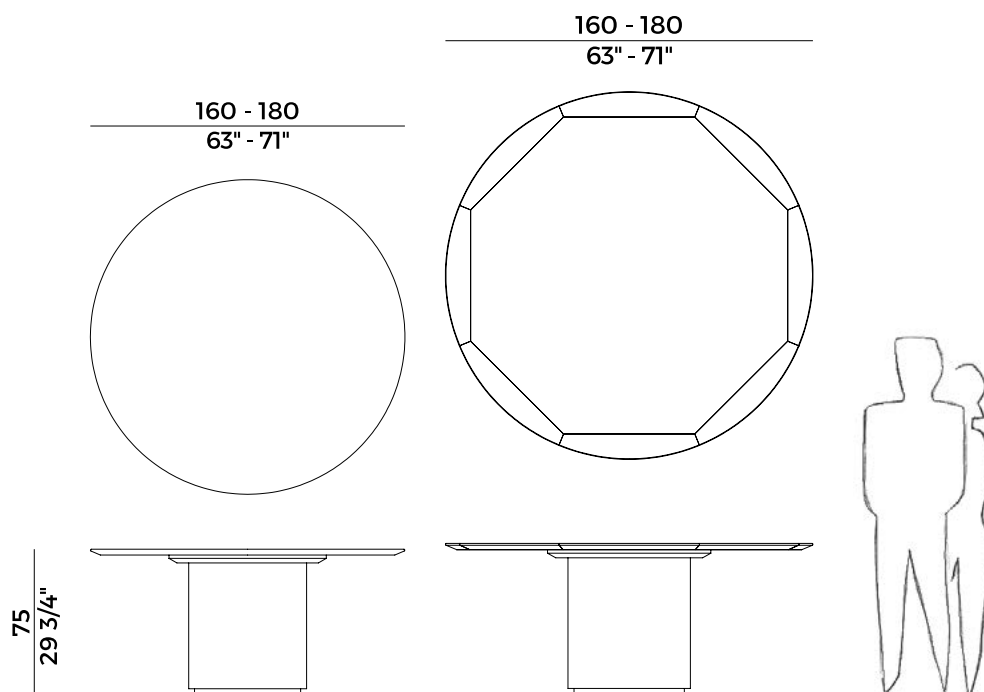

design — Gabriele e Oscar Buratti

Otab, 883/T
tavolo \ table

Tavolo tondo a base centrale, Otab è una proposta giocata sulle proporzioni: al volume imponente della base in frassino o noce Canaletto fa da contrappunto l'essenzialità del piano, disponibile in marmo, frassino o noce Canaletto. Nei piani in legno è presente un segno che gli dona un elemento distintivo. Può essere abbinato, a scelta, un Lazy Susan. Un particolare dettaglio in ottone brunito solleva da terra la base.

Informazioni tecniche \ *Technical information*

Descrizione tecnica \ *Technical description*

Tavolo tondo con base cilindrica in frassino o noce Canaletto e dettaglio in ottone brunito. Piano in frassino impiallacciato o noce Canaletto con bordi massellati o marmo.
Optional: Lazy Susan in frassino, marmo o noce Canaletto.

Dimensioni \ *Dimensions*

PACKAGING - Ø 160

2 box = m³ 3.79

gross weight Kg 267

PACKAGING - Ø 160

2 box = m³ 1,24

gross weight - Kg 132

PACKAGING - Ø 180