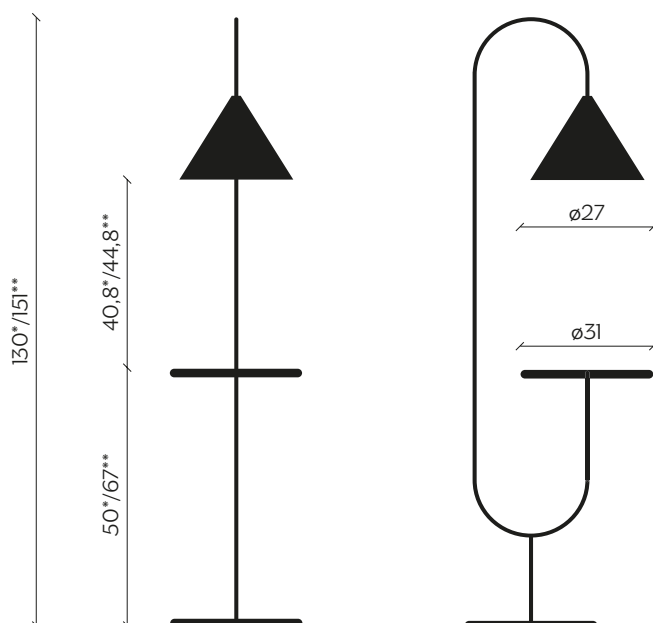

OZZ

by Paolo Cappello with Simone Sabatti

Ozz funziona in molti modi. Da una forma che ricorda un diapason, si sviluppano due elementi, una lampada e un vassoio porta oggetti, che si guardano e dialogano con un ritmo ben definito: il ritmo della luce. Se da spenta Ozz funziona come tavolino, da accesa crea uno spazio accogliente, dove la luce si stringe attorno al piano, entrando nell'intimità della casa.

Ozz dà il La ai tuoi racconti domestici.

Ozz works in many ways. Two elements, a lamp and a small trinkets tray, supported by a shape reminiscent of a tuning fork, face each other and seem to dialogue in a well-defined rhythm, the rhythm of light. When Ozz is switched off, it serves as a small coffee table; when the lamp is on, it creates a warm, welcoming space where light seems to gather around the top, creating a homely intimacy. Ozz strikes a cheerful note in your home's narratives.

DIMENSIONI | DIMENSIONS

*lunghezza | width: 42,9 cm
larghezza | depth: 31 cm
altezza | height: 130 cm

**lunghezza | width: 42,9 cm
larghezza | depth: 31 cm
altezza | height: 151 cm

AMBIENTE | ENVIRONMENT

interno | indoor

DETTAGLI TECNICI | TECHNICAL DETAILS

lunghezza cavo | cable length: 1,80 m
lampadina | lightbulb: E27, max 60W

DOWNLOAD | DOWNLOADS

la guida Cura e Manutenzione è disponibile su miniforms.com
Care and Maintenance guide is available at miniforms.com