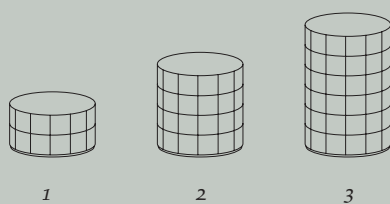

PANDORA

Cassettiera circolare rivestita in metallo. Cassetti invisibili disposti sulla circonferenza in rovere con apertura push-pull. Guide Blum Movento Tip-on a estrazione totale.

Circular storage unit clad in metal. Invisible oak drawers with push-open system on the circumference. Full extension Movento Tip-on Blum slides.

DIMENSIONI DIMENSIONS

∅	48cm	
height	27cm	1 DRAWER
	52cm	2 DRAWERS
	77cm	3 DRAWERS
	102cm	4 DRAWERS
	127cm	5 DRAWERS
	152cm	6 DRAWERS

MATERIALI MATERIALS

E5	Acciaio inox DeLabré B <i>DeLabré B stainless steel</i>
G2	Acciaio inox DeLabré orbitale <i>Orbitale DeLabré stainless steel</i>
G3	Ottone DeLabré orbitale <i>Orbitale DeLabré brass</i>
M9	Ottone spazzolato <i>Brushed brass</i>
D2	Acciaio inox lucido <i>Polished stainless steel</i>
F2	Ottone DeLabré <i>DeLabré brass</i>
G5	Rame DeLabré <i>DeLabré copper</i>
G4	Rame DeLabré orbitale <i>Orbitale DeLabré copper</i>
M10	Rame spazzolato <i>Brushed copper</i>

Struttura Interna **Inner Structure**

Rovere naturale
Natural oak