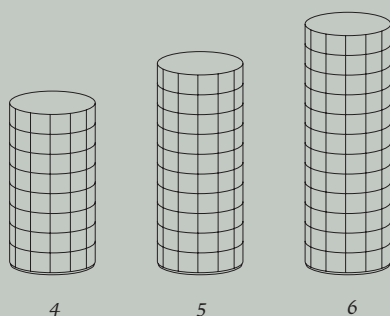

PANDORA

Cassettiera circolare rivestita in metallo. Cassetti invisibili disposti sulla circonferenza in rovere con apertura push-pull. Guide Blum Movento Tip-on a estrazione totale.

Circular storage unit clad in metal. Invisible oak drawers with push-open system on the circumference. Full extension Movento Tip-on Blum slides.

DIMENSIONI DIMENSIONS

∅	48cm	
height	27cm	1 DRAWER
	52cm	2 DRAWERS
	77cm	3 DRAWERS
	102cm	4 DRAWERS
	127cm	5 DRAWERS
	152cm	6 DRAWERS

MATERIALI MATERIALS

E5	Acciaio inox DeLabré B <i>DeLabré B stainless steel</i>
G2	Acciaio inox DeLabré orbitale <i>Orbitale DeLabré stainless steel</i>
G3	Ottone DeLabré orbitale <i>Orbitale DeLabré brass</i>
M9	Ottone spazzolato <i>Brushed brass</i>
D2	Acciaio inox lucido <i>Polished stainless steel</i>
F2	Ottone DeLabré <i>DeLabré brass</i>
G5	Rame DeLabré <i>DeLabré copper</i>
G4	Rame DeLabré orbitale <i>Orbitale DeLabré copper</i>
M10	Rame spazzolato <i>Brushed copper</i>

Struttura Interna **Inner Structure**

Rovere naturale
Natural oak