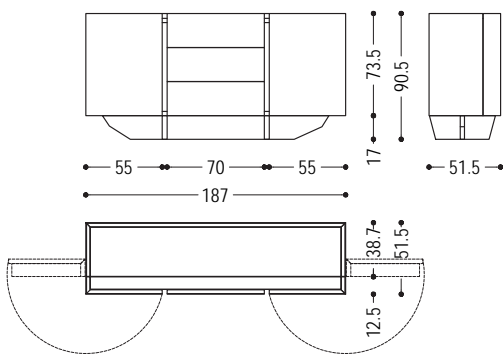

PANDORA SMALL