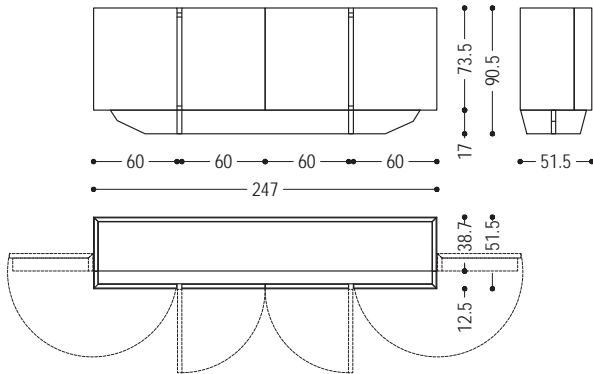

PANDORA

PANDORA A