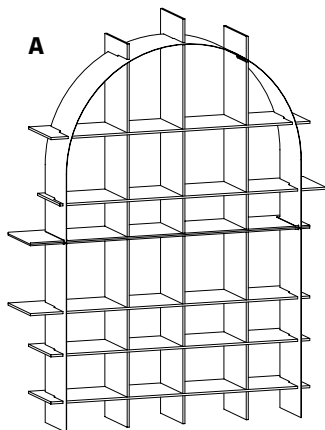

	I E D F	dimensioni dimension abmessungen dimension	spessore thickness stärke épaisseur	volume volume volumen volume	carico ammesso admitted load tragfähigkeit charge admise	peso weight gewicht poids	
		cm	mm	m3	kg	kg	

Paradigma

design Debonademeo studio 2019

A	173 x 40 x h 230	12	2,63	*30	290
B	177 x 40 x h 167	12	2	*30	262

A

specificare sempre la finitura della struttura ad arco/cerchio
always specify finish of arc/circle
immer Ausführung des Bogen/Kreis angeben
toujour spécifier finition arc/cercle

* ogni ripiano / on each shelf / auf jedem Bord / pour chaque étagère

- Vetro extrachiaro / extra clear glass / extrahelles Glas / verre extra clair
 Vetro fumé / smoked glass / Rauchglas / verre fumé

B

- Libreria freestanding composta da fianchi e ripiani in vetro extrachiaro o fumé uniti ad una struttura ad arco o a cerchio disponibile in **bronzo spazzolato o nero spazzolato**. La libreria è sempre fornita in due pezzi separati.
- Freestanding bookcase made of extra clear or smoked glass sides and shelves joint to an arch or circular structure in **brushed bronze or brushed black**. Bookcase always supplied in two separate parts
- Freistehendes Bücherregal, Seiten und Regale aus extrahellem Glas oder Rauchglas, die mit einer Bogen- oder Kreisstruktur aus **gebürsteter Bronze oder schwarz gebürstet** verbunden sind. Bücherregal immer in zwei Teilen geliefert.
- Bibliothèque autoportant composé de cotés et étagères en verre extra clair ou fumé joints avec une structure à arc ou cercle en **bronze brossé ou noir brossé**. Bibliothèque toujours fournis en deux parts.