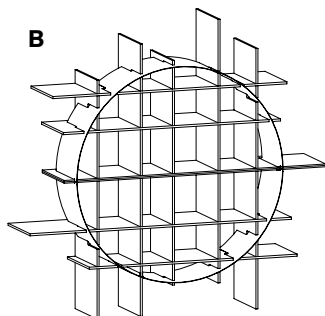

B

- Libreria freestanding composta da fianchi e ripiani in vetro extrachiaro o fumé uniti ad una struttura ad arco o a cerchio disponibile in **bronzo spazzolato o nero spazzolato**. La libreria è sempre fornita in due pezzi separati.
- Freestanding bookcase made of extra clear or smoked glass sides and shelves joint to an arch or circular structure in **brushed bronze or brushed black**. Bookcase always supplied in two separate parts
- Freistehendes Bücherregal, Seiten und Regale aus extrahellem Glas oder Rauchglas, die mit einer Bogen- oder Kreisstruktur aus **gebürsteter Bronze oder schwarz gebürstet** verbunden sind. Bücherregal immer in zwei Teilen geliefert.
- Bibliothèque autoportant composé de cotés et étagères en verre extra clair ou fumé joints avec une structure à arc ou cercle en **bronze brossé ou noir brossé**. Bibliothèque toujours fournis en deux parts.