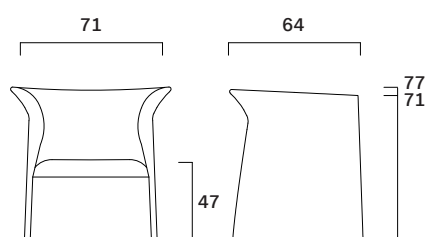

Parentesi

FG 422.00
design Giopato & Coombes

Poltrona con struttura in multistrato, completamente imbottita in poliuretano espanso ignifugo e rivestita in pelle cucita al vivo. Due rotelle posteriori.

Armchair with multilayer frame, fully padded in flame-retardant polyurethane foam and upholstered with leather with raw cut edges. Two rear wheels.

Peso/Weight: 23,4 kg
Cubaggio/Cubage: 0,39 m³ 26,9 Kg 67x71x82 cm

Certificazioni / Certifications

Espanso/Foam: TB117-2013 Section 3
BS5852 Part 2
CLASSE 1IM

Legno/Wood: CARB

Materiali / Materials

Rivestimento: Pelle come da collezione
Seat upholstery: Leathers in our collection