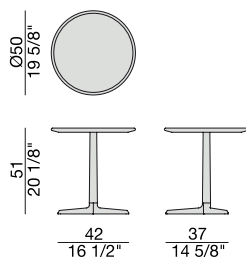

PAUSA 51

T. Colzani

2015

Tavolino in massello di noce canaletta e piano in cristallo retroverniciato.

Side table with frame in solid canaletta walnut and back lacquered glass top.

Beistelltisch aus massivem Nussbaum Canaletta und hinterlackierte Glasplatte.

Guéridon en noyer canaletta massif et plateau en verre rétro verni.

Mesa auxiliar en nogal canaletta macizo y tapa en cristal retrobarnizado.