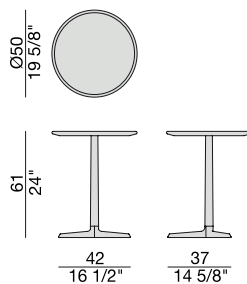

PAUSA 61

T. Colzani

2015

Tavolino in massello di noce canaletta e piano in cristallo retroverniciato.

Side table with frame in solid canaletta walnut and back lacquered glass top.

Beistelltisch aus massivem Nussbaum Canaletta und hinterlackierte Glasplatte.

Guéridon en noyer canaletta massif et plateau en verre rétro verni.

Mesa auxiliar en nogal canaletta macizo y tapa en cristal retrobarnizado.