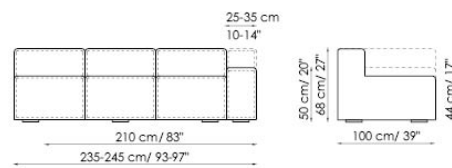

Terminale 165/175
End section Prof.100
depth dx
right

Terminale 185/195
End section Prof.100
depth dx
right

Terminale 235/245
End section Prof. 100
depth dx
right

Divano angolare 172
Corner Sofa Prof. 100
depth dx
right

Divano Angolare 192
Corner sofa Prof. 100
depth dx
right

Divano angolare 242
Corner sofa Prof. 100
depth dx
right

Chaise longue 105/115x150
dx
right

Chaise longue 125/135x170

dx
right

Centrale 70x100
Center section