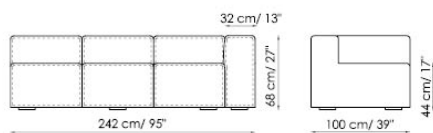

Terminale 165/175
End section Prof.100
depth dx
right

Terminale 185/195
End section Prof.100
depth dx
right

Terminale 235/245
End section Prof. 100
depth dx
right

Divano angolare 172
Corner Sofa Prof. 100
depth dx
right

Divano Angolare 192
Corner sofa Prof. 100
depth dx
right

Divano angolare 242
Corner sofa Prof. 100
depth dx
right

Chaise longue 105/115x150
dx
right

Chaise longue 125/135x170

dx
right

Centrale 70x100
Center section