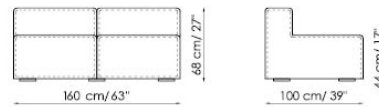

Divano Angolare 192
Corner sofa Prof. 100
depth dx
right

Divano angolare 242
Corner sofa Prof. 100
depth dx
right

Chaise longue 105/115x150
dx
right

Chaise longue 125/135x170

dx
right

Centrale 70x100
Center section

Centrale 70x100/125 mobile
Center section moveable

Centrale 140
Center section

Centrale 210
Center section

Center section 160
Center section

Centrale 70x125
Center section

Centrale mobile 70x125/150
Center section moveable

Centrale 120x125
Center section

Centrale 100x100
Center section

Centrale 120x100
Center section

Schienale-Angolare Prof. 100
Backrest-Corner depth

Schienale-Angolare Prof. 125
Backrest-Corner depth

Chaise longue