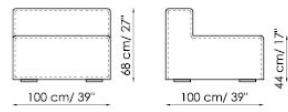

Divano Angolare 192
Corner sofa Prof. 100
depth dx
right

Divano angolare 242
Corner sofa Prof. 100
depth dx
right

Chaise longue 105/115x150
dx
right

Chaise longue 125/135x170

dx
right

Centrale 70x100
Center section

Centrale 70x100/125 mobile
Center section moveable

Centrale 140
Center section

Centrale 210
Center section

Center section 160
Center section

Centrale 70x125
Center section

Centrale mobile 70x125/150
Center section moveable

Centrale 120x125
Center section

Centrale 100x100
Center section

Centrale 120x100
Center section

Schienale-Angolare Prof. 100
Backrest-Corner depth

Schienale-Angolare Prof. 125
Backrest-Corner depth

Chaise longue