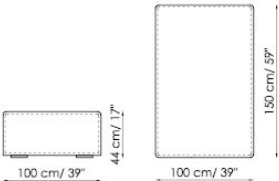

Penisola con schienale
with backrest 100x150 dx
right

Penisola 100x75

Penisola 100x100

Penisola 100x150

Bracciolo Basso h 50x25
low Armrest

Bracciolo Basso h 50x35
low Armrest

Bracciolo Alto h 68x25
High Armrest

Bracciolo Alto h 68x35
high Armrest

Pouf 100x75

Pouf 100x100

Pouf 100x150

Pouf 93x75