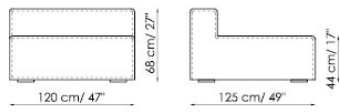

Divano Angolare 192
Corner sofa Prof. 100
depth dx
right

Divano angolare 242
Corner sofa Prof. 100
depth dx
right

Chaise longue 105/115x150
dx
right

Chaise longue 125/135x170

dx
right

Centrale 70x100
Center section

Centrale 70x100/125 mobile
Center section moveable

Centrale 140
Center section

Centrale 210
Center section

Center section 160
Center section

Centrale 70x125
Center section

Centrale mobile 70x125/150
Center section moveable

Centrale 120x125
Center section

Centrale 100x100
Center section

Centrale 120x100
Center section

Schienale-Angolare Prof. 100
Backrest-Corner depth

Schienale-Angolare Prof. 125
Backrest-Corner depth

Chaise longue