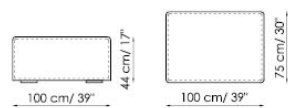

Centrale 120x125
Center section

Centrale 100x100
Center section

Centrale 120x100
Center section

Schienale-Angolare Prof. 100
Backrest-Corner depth

Schienale-Angolare Prof. 125
Backrest-Corner depth

Chaise longue

Penisola con schienale
with backrest 100x150 dx
right

Penisola 100x75

Penisola 100x100

Penisola 100x150

Bracciolo Basso h 50x25
low Armrest

Bracciolo Basso h 50x35
low Armrest

Bracciolo Alto h 68x25
High Armrest