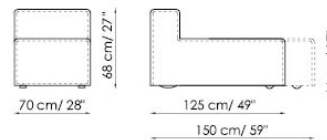

Divano Angolare 192
Corner sofa Prof. 100
depth dx
right

Divano angolare 242
Corner sofa Prof. 100
depth dx
right

Chaise longue 105/115x150
dx
right

Chaise longue 125/135x170

dx
right

Centrale 70x100
Center section

Centrale 70x100/125 mobile
Center section moveable

Centrale 140
Center section

Centrale 210
Center section

Center section 160
Center section

Centrale 70x125
Center section

Centrale mobile 70x125/150
Center section moveable

Centrale 120x125
Center section

Centrale 100x100
Center section

Centrale 120x100
Center section

Schienale-Angolare Prof. 100
Backrest-Corner depth

Schienale-Angolare Prof. 125
Backrest-Corner depth

Chaise longue