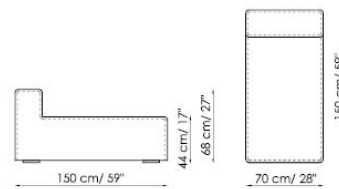

Centrale 120x125
Center section

Centrale 100x100
Center section

Centrale 120x100
Center section

Schienale-Angolare Prof. 100
Backrest-Corner depth

Schienale-Angolare Prof. 125
Backrest-Corner depth

Chaise longue

Penisola con schienale
with backrest 100x150 dx
right

Penisola 100x75

Penisola 100x100

Penisola 100x150

Bracciolo Basso h 50x25
low Armrest

Bracciolo Basso h 50x35
low Armrest

Bracciolo Alto h 68x25
High Armrest