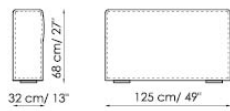

Centrale 70x100/125 mobile
Center section moveable

Centrale 140
Center section

Centrale 210
Center section

Center section 160
Center section

Centrale 70x125
Center section

Centrale mobile 70x125/150
Center section moveable

Centrale 120x125
Center section

Centrale 100x100
Center section

Centrale 120x100
Center section

Schienale-Angolare Prof. 100
Backrest-Corner depth

Schienale-Angolare Prof. 125
Backrest-Corner depth

Chaise longue

Penisola con schienale
with backrest 100x150 dx
right

Penisola 100x75

Penisola 100x100

Penisola 100x150

Bracciolo Basso h 50x25
low Armrest

Bracciolo Basso h 50x35
low Armrest

Bracciolo Alto h 68x25
High Armrest