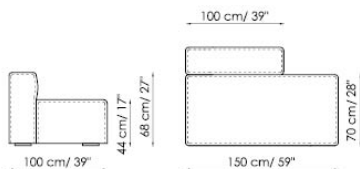

Centrale 120x125
Center section

Centrale 100x100
Center section

Centrale 120x100
Center section

Schienale-Angolare Prof. 100
Backrest-Corner depth

Schienale-Angolare Prof. 125
Backrest-Corner depth

Chaise longue

Penisola con schienale
with backrest 100x150 dx
right

Penisola 100x75

Penisola 100x100

Penisola 100x150

Bracciolo Basso h 50x25
low Armrest

Bracciolo Basso h 50x35
low Armrest

Bracciolo Alto h 68x25
High Armrest