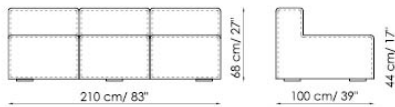

Terminale 165/175
End section Prof.100
depth dx
right

Terminale 185/195
End section Prof.100
depth dx
right

Terminale 235/245
End section Prof. 100
depth dx
right

Divano angolare 172
Corner Sofa Prof. 100
depth dx
right

Divano Angolare 192
Corner sofa Prof. 100
depth dx
right

Divano angolare 242
Corner sofa Prof. 100
depth dx
right

Chaise longue 105/115x150
dx
right

Chaise longue 125/135x170

dx
right

Centrale 70x100
Center section

Centrale 70x100/125 mobile
Center section moveable

Centrale 140
Center section

Centrale 210
Center section

Center section 160
Center section

Centrale 70x125
Center section

Centrale mobile 70x125/150
Center section moveable