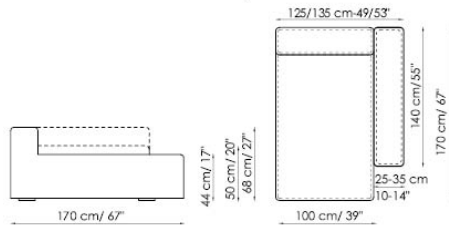

Terminale 165/175
End section Prof.100
depth dx
right

Terminale 185/195
End section Prof.100
depth dx
right

Terminale 235/245
End section Prof. 100
depth dx
right

Divano angolare 172
Corner Sofa Prof. 100
depth dx
right

Divano Angolare 192
Corner sofa Prof. 100
depth dx
right

Divano angolare 242
Corner sofa Prof. 100
depth dx
right

Chaise longue 105/115x150
dx
right

Chaise longue 125/135x170

dx
right

Centrale 70x100
Center section

Centrale 70x100/125 mobile
Center section moveable

Centrale 140
Center section

Centrale 210
Center section

Center section 160
Center section

Centrale 70x125
Center section

Centrale mobile 70x125/150
Center section moveable

Centrale 120x125
Center section

Centrale 100x100
Center section

Centrale 120x100
Center section

Schienale-Angolare Prof. 100
Backrest-Corner depth

Schienale-Angolare Prof. 125
Backrest-Corner depth

Chaise longue