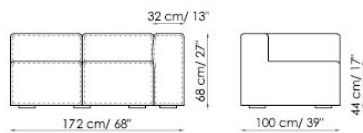

Terminale 165/175
End section Prof.100
depth dx
right

Terminale 185/195
End section Prof.100
depth dx
right

Terminale 235/245
End section Prof. 100
depth dx
right

Divano angolare 172
Corner Sofa Prof. 100
depth dx
right

Divano Angolare 192
Corner sofa Prof. 100
depth dx
right

Divano angolare 242
Corner sofa Prof. 100
depth dx
right

Chaise longue 105/115x150
dx
right

Chaise longue 125/135x170

dx
right

Centrale 70x100
Center section