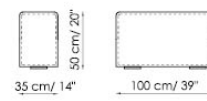

Centrale 120x125
Center section

Centrale 100x100
Center section

Centrale 120x100
Center section

Schienale-Angolare Prof. 100
Backrest-Corner depth

Schienale-Angolare Prof. 125
Backrest-Corner depth

Chaise longue

Penisola con schienale
with backrest 100x150 dx
right

Penisola 100x75

Penisola 100x100

Penisola 100x150

Bracciolo Basso h 50x25
low Armrest

Bracciolo Basso h 50x35
low Armrest

Bracciolo Alto h 68x25
High Armrest