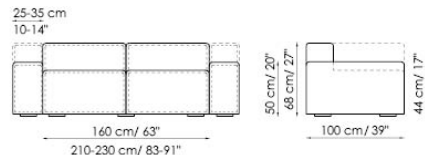

Divano 210/230
Sofa Prof.100
depth

Terminale 165/175
End section Prof.100
depth dx
right