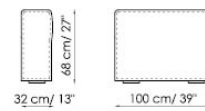

Centrale 120x125
Center section

Centrale 100x100
Center section

Centrale 120x100
Center section

Schienale-Angolare Prof. 100
Backrest-Corner depth

Schienale-Angolare Prof. 125
Backrest-Corner depth

Chaise longue

Penisola con schienale
with backrest 100x150 dx
right

Penisola 100x75

Penisola 100x100

Penisola 100x150

Bracciolo Basso h 50x25
low Armrest

Bracciolo Basso h 50x35
low Armrest

Bracciolo Alto h 68x25
High Armrest