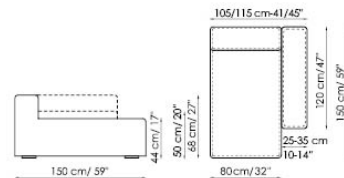

Terminale 165/175
End section Prof.100
depth dx
right

Terminale 185/195
End section Prof.100
depth dx
right

Terminale 235/245
End section Prof. 100
depth dx
right

Divano angolare 172
Corner Sofa Prof. 100
depth dx
right

Divano Angolare 192
Corner sofa Prof. 100
depth dx
right

Divano angolare 242
Corner sofa Prof. 100
depth dx
right

Chaise longue 105/115x150
dx
right

Chaise longue 125/135x170

dx
right

Centrale 70x100
Center section