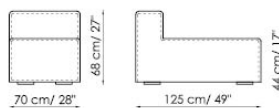

Divano Angolare 192
Corner sofa Prof. 100
depth dx
right

Divano angolare 242
Corner sofa Prof. 100
depth dx
right

Chaise longue 105/115x150
dx
right

Chaise longue 125/135x170

dx
right

Centrale 70x100
Center section

Centrale 70x100/125 mobile
Center section moveable

Centrale 140
Center section

Centrale 210
Center section

Center section 160
Center section

Centrale 70x125
Center section

Centrale mobile 70x125/150
Center section moveable

Centrale 120x125
Center section

Centrale 100x100
Center section

Centrale 120x100
Center section

Schienale-Angolare Prof. 100
Backrest-Corner depth

Schienale-Angolare Prof. 125
Backrest-Corner depth

Chaise longue