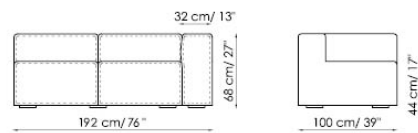

Terminale 165/175
End section Prof.100
depth dx
right

Terminale 185/195
End section Prof.100
depth dx
right

Terminale 235/245
End section Prof. 100
depth dx
right

Divano angolare 172
Corner Sofa Prof. 100
depth dx
right

Divano Angolare 192
Corner sofa Prof. 100
depth dx
right

Divano angolare 242
Corner sofa Prof. 100
depth dx
right

Chaise longue 105/115x150
dx
right

Chaise longue 125/135x170

dx
right

Centrale 70x100
Center section