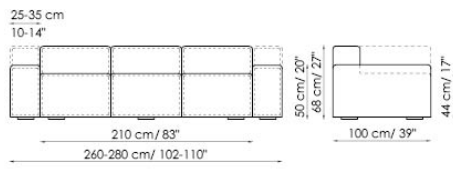

Terminale 165/175
End section Prof.100
depth dx
right

Terminale 185/195
End section Prof.100
depth dx
right

Terminale 235/245
End section Prof. 100
depth dx
right

Divano angolare 172
Corner Sofa Prof. 100
depth dx
right

Divano Angolare 192
Corner sofa Prof. 100
depth dx
right

Divano angolare 242
Corner sofa Prof. 100
depth dx
right

Chaise longue 105/115x150
dx
right

Chaise longue 125/135x170

dx
right

Centrale 70x100
Center section