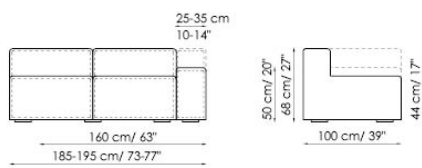

Terminale 165/175
End section Prof.100
depth dx
right

Terminale 185/195
End section Prof.100
depth dx
right

Terminale 235/245
End section Prof. 100
depth dx
right

Divano angolare 172
Corner Sofa Prof. 100
depth dx
right

Divano Angolare 192
Corner sofa Prof. 100
depth dx
right

Divano angolare 242
Corner sofa Prof. 100
depth dx
right

Chaise longue 105/115x150
dx
right

Chaise longue 125/135x170

dx
right

Centrale 70x100
Center section