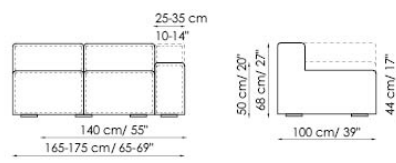

Terminale 165/175
End section Prof.100
depth dx
right

Terminale 185/195
End section Prof.100
depth dx
right

Terminale 235/245
End section Prof. 100
depth dx
right

Divano angolare 172
Corner Sofa Prof. 100
depth dx
right

Divano Angolare 192
Corner sofa Prof. 100
depth dx
right

Divano angolare 242
Corner sofa Prof. 100
depth dx
right

Chaise longue 105/115x150
dx
right

Chaise longue 125/135x170

dx
right

Centrale 70x100
Center section