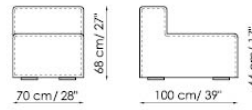

Terminale 165/175
End section Prof.100
depth dx
right

Terminale 185/195
End section Prof.100
depth dx
right

Terminale 235/245
End section Prof. 100
depth dx
right

Divano angolare 172
Corner Sofa Prof. 100
depth dx
right

Divano Angolare 192
Corner sofa Prof. 100
depth dx
right

Divano angolare 242
Corner sofa Prof. 100
depth dx
right

Chaise longue 105/115x150
dx
right

Chaise longue 125/135x170

dx
right

Centrale 70x100
Center section