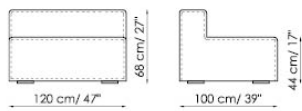

Divano Angolare 192
Corner sofa Prof. 100
depth dx
right

Divano angolare 242
Corner sofa Prof. 100
depth dx
right

Chaise longue 105/115x150
dx
right

Chaise longue 125/135x170

dx
right

Centrale 70x100
Center section

Centrale 70x100/125 mobile
Center section moveable

Centrale 140
Center section

Centrale 210
Center section

Center section 160
Center section

Centrale 70x125
Center section

Centrale mobile 70x125/150
Center section moveable

Centrale 120x125
Center section

Centrale 100x100
Center section

Centrale 120x100
Center section

Schienale-Angolare Prof. 100
Backrest-Corner depth

Schienale-Angolare Prof. 125
Backrest-Corner depth

Chaise longue