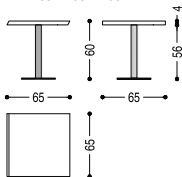

PEBBLES SQUARED

CM. L. 65 · P. 65 · H. 60

VERSIONE STANDARD: BASE IN FERRO FINITURA COLORE "IRONDUST" (GRIGIO ANTRACITE) · A RICHIESTA: BASE IN FERRO LACCATO · COLORE OPACO (SOLO COLORI RAL SELEZIONATI) · EFFETTO RAME ANTICO SPAZZOLATO OPACO · EFFETTO BRONZO ANTICO SPAZZOLATO OPACO · EFFETTO ACCIAIO SPAZZOLATO OPACO · EFFETTO TITANIO SPAZZOLATO OPACO · PEBBLES SQUARED: A RICHIESTA: BORDI NATURALI, BORDI TONDI "TUBULAR"

STANDARD VERSION: BASE IN IRON · IRONDUST LACQUERED (ANTHRACITE GREY) · ON REQUEST: LACQUERED IRON BASE · MATT COLOUR (ONLY SELECTED RAL COLOURS) · AGED COPPER, MATT BRUSHED EFFECT · AGED BRONZE, MATT BRUSHED EFFECT · STAINLESS STEEL, MATT BRUSHED EFFECT · TITANIUM, MATT BRUSHED EFFECT · PEBBLES SQUARED: ON REQUEST: NATURAL SIDES, "TUBULAR" ROUNDED SIDES

STANDARD VERSION: GESTELL AUS EISEN, IRONDUST LACKIERT (ANTHRAZITFARBEN) · AUF ANFRAGE: GESTELL AUS LACKIERTEM EISEN · MATT LACKIERT (NUR AUSGEWÄHLTE RAL-FARBEN) · EFFEKT KUPFER ANTIK, MATT GEBÜRSTET · EFFEKT BRONZE ANTIK, MATT GEBÜRSTET · EFFEKT EDELSTAHL, MATT GEBÜRSTET · EFFEKT TITAN, MATT GEBÜRSTET · PEBBLES SQUARED: AUF ANFRAGE: NATURKANTEN, ABGERUNDETE KANTEN, "TUBULAR"

VERSION STANDARD: PIÈTEMENT EN ACIER LAQUÉ IRONDUST (GRIS ANTHRACITE) · SUR REQUÊTE: PIÈTEMENT EN ACIER LAQUÉ · LAQUÉ MAT (SEULEMENT COULEURS RAL SÉLECTIONNÉES) · FAÇON CUIVRE ANCIEN, BROSSÉ MAT · FAÇON BRONZE ANCIEN, BROSSÉ MAT · FAÇON ACIER INOXYDABLE, BROSSÉ MAT · FAÇON TITANE, BROSSÉ MAT · PEBBLES SQUARED: SUR REQUÊTE: BORDS NATURELS, BORDS ARRONDIS COMME "TUBULAR"

VERSIÓN ESTÁNDAR: BASE DE HIERRO LACADO IRONDUST (GRIS ANTRACITA) · BAJO PEDIDO: BASE EN HIERRO LACADO · LACADO MATE (COLORES RAL SELECCIONADOS) · EFECTO COBRE ANTIGUO, CEPILLADO MATE · EFECTO BRONCE ANTIGUO, CEPILLADO MATE · EFECTO ACERO, CEPILLADO MATE · EFECTO TITANIO, CEPILLADO MATE · PEBBLES SQUARED: BAJO PEDIDO: LADOS NATURALES, CANTO REDONDO "TUBULAR"