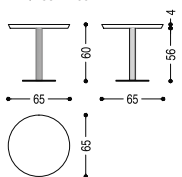

PEBBLES ROUND

CM. Ø. 65 · H. 60