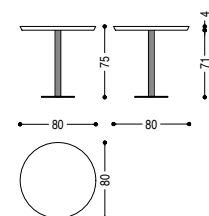

Mesita cuadrada o redonda realizada con superficie en madera maciza con listones encolados caracterizada por bordes oblicuos para poder acostar más elementos. Base y estructura en hierro.
 Acabado: a base de aceite/cera natural de origen vegetal con extractos de pino.

PEBBLES ROUND

CM. Ø 80 · H. 75

PEBBLES SQUARED

CM. L. 80 · P. 80 · H. 75