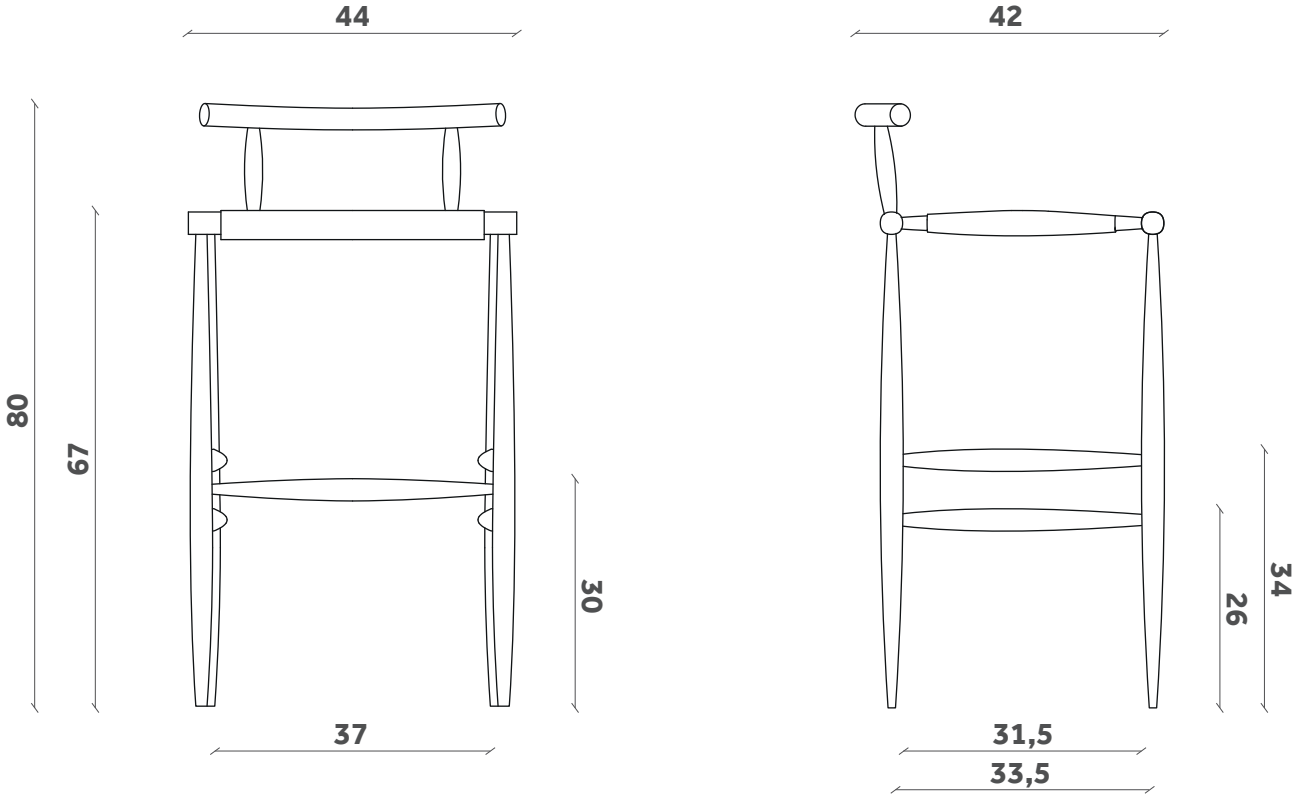

PELLEOSSA

Sgabello/Stool

Design Francesco Faccin

SG 25

FINITURE / FINISHES

Struttura Structure

Legno / Wood

Beech