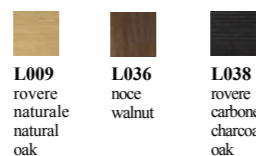

**M306**  
 bianco  
 white

**M097**  
 grigio  
 chiaro  
 light  
 grey

**M028**  
 ottone  
 scuro  
 dark  
 brass

**M310**  
 antracite  
 anthracite

**M055**  
 nero  
 opaco  
 matt  
 black

**TELAIO E PIEDINI |** FRAME&FEET | **STRUCTURE ET PIEDS |** GESTELL&FÜSSE | **ESTRUCTURA&PATAS |** ПАМА&НОШКИ

**ACCIAIO |** METALS | **ACIER |** STAHL | **ACERO |** СТАЛЬ

**M306**  
 bianco  
 white

**M097**  
 grigio  
 chiaro  
 light  
 grey

**M326**  
 argento  
 naturale  
 natural  
 silver

**M325**  
 oro  
 gold

**M328**  
 ottone  
 anticato  
 aged  
 brass

**M327**  
 nero  
 profondo  
 lucido  
 glossy  
 black

**M310**  
 antracite  
 anthracite

**M028**  
 ottone  
 scuro  
 dark  
 brass

FIANCHI, ANTE | SIDE PANELS AND DOORS | FLANCS ET PORTES | SEITEN UND TÜRE | PANELES LATERALES Y PUERTAS | БОКОВИНЫ И ДВЕРЦЫ

LEGGNO IMPIALLACCIATO | VENEER | BOIS PLAQUÉ | HOLZ FURNIERT | MADERA CHAPADA | ШПОН

**L009**  
rovere  
naturale  
natural  
oak

**L036**  
noce  
walnut

**L038**  
rovere  
carbone  
charcoal  
oak

PIANO | TOP | PLATEAU | PLATTE | SOBRE | СТОЛЕШНИЦА