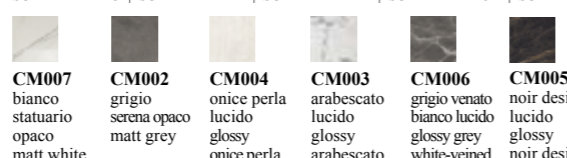

CM007
bianco
statuario
opaco
matt white

CM002
grigio
serena opaco
lucido
matt grey

CM004
onice perla
lucido
glossy
onice perla

CM003
arabescato
lucido
glossy
arabescato

CM006
grigio venato
bianco lucido
glossy grey
white-veined

CM005
noir desir
lucido
glossy
noir desir

ZOCCOLO | BASE | SOCLE | SOCKEL | BASE | ЦОКОЛЬ

ACCIAIO | METALS | ACIER | STAHL | ACERO | СТАЛЬ