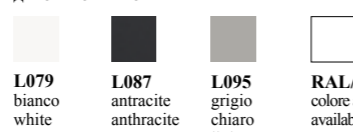

LEGGNO IMPIALLACCIATO | VENEER | BOIS PLAQUÉ | HOLZ FURNIERT | MADERA CHAPADA | ШПОН

**L009**  
rovere  
naturale  
natural  
oak

**L036**  
noce  
walnut

**L038**  
rovere  
carbone  
charcoal  
oak

LEGGNO LACCATO | LACQUERED WOOD | BOIS LAQUE' | HOLZ LACKIERT | MADERA LACADA | ЛАКИРОВАННОЕ ДЕКориРОВАННОЕ

**L079**  
bianco  
white

**L087**  
antracite  
anthracite

**L095**  
grigio  
chiaro  
light grey

**RAL/NCS**  
colore a richiesta  
available on  
request

CRISTALLO LUCIDO | GLOSSY GLASS | VERRE BRILLANT | HOCH GLÄNZEND GLAS | CRISTAL BRILLO | ПЛЯНЦЕВОЕ СТЕКЛО