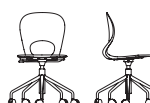

apilables; butaca con ruedas o mecanismo de gas, con o sin brazos.

FR Flexible et confortable, la chaise Pikaia répond à toutes les exigences des ambiances domestiques et collectives avec style et versatilité. Son dossier a été conçu pour soutenir le dos et épouser la forme du corps. La coque en polyuréthane est disponible en quatre coloris, tandis que la structure métallique est proposée en chromé brillant ou assortie à la coque. La famille Pikaia se compose de nombreuses versions de façon à répondre à toute exigence: chaise, petit fauteuil avec accoudoirs ou siège piètement luge, tous empilables, et également un petit fauteuil à roulettes avec vérin à gaz, avec ou sans accoudoirs.

Type

Four legs
L 44 P 48 H 83 cm
W 17^{3/8}" D 18^{7/8}" H 32^{5/8}"

Four legs - stackable
L 49 P 48 H 83
W 19^{2/8}" D 18^{7/8}" H 32^{5/8}"

Four legs with armrests - stackable
L 60 P 48 H 83 cm
W 23^{5/8}" D 18^{7/8}" H 32^{5/8}"

Slide frame - stackable
L 51 P 50 H 83 cm
W 20^{1/8}" D 19^{5/8}" H 32^{5/8}"

5-spoke base with castors
L 66 P 66 H 82/89 cm
W 26" D 26" H 32^{2/8}/35"

5-spoke base with castors and armrests
L 66 P 66 H 82/89 cm
W 26" D 26" H 32^{2/8}/35"