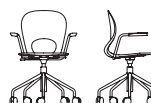

apilables; butaca con ruedas o mecanismo de gas, con o sin brazos.

FR Flexible et confortable, la chaise Pikaia répond à toutes les exigences des ambiances domestiques et collectives avec style et versatilité. Son dossier a été conçu pour soutenir le dos et épouser la forme du corps. La coque en polyuréthane est disponible en quatre coloris, tandis que la structure métallique est proposée en chromé brillant ou assortie à la coque. La famille Pikaia se compose de nombreuses versions de façon à répondre à toute exigence: chaise, petit fauteuil avec accoudoirs ou siège piètement luge, tous empilables, et également un petit fauteuil à roulettes avec vérin à gaz, avec ou sans accoudoirs.

Type

Four legs
L 44 P 48 H 83 cm
W 17^{3/8}" D 18^{7/8}" H 32^{5/8}"

Four legs - stackable
L 49 P 48 H 83
W 19^{2/8}" D 18^{7/8}" H 32^{5/8}"

Four legs with armrests - stackable
L 60 P 48 H 83 cm
W 23^{5/8}" D 18^{7/8}" H 32^{5/8}"

Slide frame - stackable
L 51 P 50 H 83 cm
W 20^{1/8}" D 19^{5/8}" H 32^{5/8}"

5-spoke base with castors
L 66 P 66 H 82/89 cm
W 26" D 26" H 32^{2/8}/35"

5-spoke base with castors and armrests
L 66 P 66 H 82/89 cm
W 26" D 26" H 32^{2/8}/35"