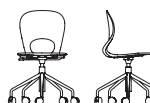

apilables; butaca con ruedas o mecanismo de gas, con o sin brazos.

FR Flexible et confortable, la chaise Pikaia répond à toutes les exigences des ambiances domestiques et collectives avec style et versatilité. Son dossier a été conçu pour soutenir le dos et épouser la forme du corps. La coque en polyuréthane est disponible en quatre coloris, tandis que la structure métallique est proposée en chromé brillant ou assortie à la coque. La famille Pikaia se compose de nombreuses versions de façon à répondre à toute exigence: chaise, petit fauteuil avec accoudoirs ou siège piètement luge, tous empilables, et également un petit fauteuil à roulettes avec vérin à gaz, avec ou sans accoudoirs.

Type

Four legs
L 44 P 48 H 83 cm
W 17^{3/8}" D 18^{7/8}" H 32^{5/8}"

Four legs - stackable
L 49 P 48 H 83
W 19^{2/8}" D 18^{7/8}" H 32^{5/8}"

Four legs with armrests - stackable
L 60 P 48 H 83 cm
W 23^{5/8}" D 18^{7/8}" H 32^{5/8}"

Slide frame - stackable
L 51 P 50 H 83 cm
W 20^{1/8}" D 19^{5/8}" H 32^{5/8}"

5-spoke base with castors
L 66 P 66 H 82/89 cm
W 26" D 26" H 32^{2/8}/35"

5-spoke base with castors and armrests
L 66 P 66 H 82/89 cm
W 26" D 26" H 32^{2/8}/35"