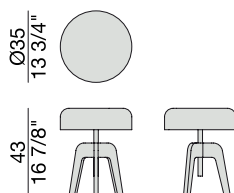

PILEO BASSA

Sovvrappensiero

2014

Lampada da tavolo
in massello di noce
canaletta e paralume in
lamiera.

*Table lamp in solid
canaletta walnut and tin-
plated shade.*

*Tischlampe aus
massivem Nussbaum
Canaletta.*

*Lampe de bureau en
noyer canaletta massif et
abat-jour en tôle vernie.*

*Lámpara de mesa en
nogal canaletta macizo
y pantalla de hojalata
barnizada.*