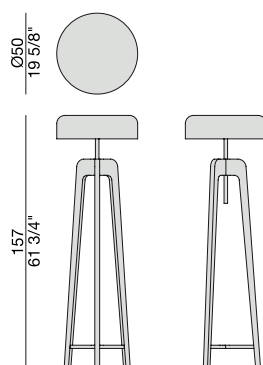

PILEO ALTA

Sovvrappensiero

2014

Lampada da terra in massello di noce canaletta e paralume in lamiera.

Floor lamp in solid canaletta walnut and tin-plated shade.

Stehlampe mit Gestell aus massivem Nussbaum Canaletta und Lampenschirm aus Blech.

Lampadaire avec tige en noyer canaletta massif et abat-jour en étain.

Lámpara de pie en nogal canaletta macizo y pantalla de hojalata.