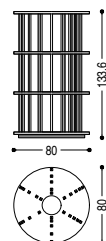

PILLAR-3

CM: Ø 80 · H. 133,6