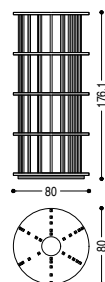

PILLAR-4

CM: Ø 80 · H. 176,1