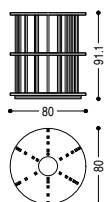

PILLAR-2

CM: Ø 80 · H. 91,1