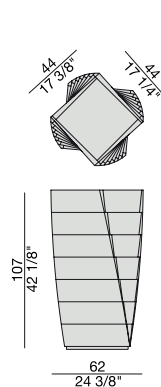

PIROETTE

Archem

2011

Cassettiera con struttura in massello di noce canaletta con cassetti.

Chest of drawers with frame in solid canaletta walnut with drawers.

Kommode mit Gestell aus massivem Nussbaum Canaletta mit Schubladen.

Commode avec structure en noyer canaletta massif avec tiroirs.

Cajonera con estructura en nogal canaletta macizo con cajones.

PIROETTE 7