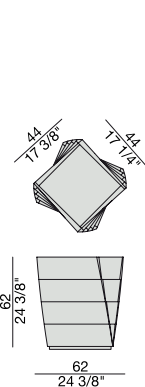

PIROETTE

Archem

2011

Cassettiera con struttura in massello di noce canaletta con cassetti.

Chest of drawers with frame in solid canaletta walnut with drawers.

Kommode mit Gestell aus massivem Nussbaum Canaletta mit Schubladen.

Commode avec structure en noyer canaletta massif avec tiroirs.

Cajonera con estructura en nogal canaletta macizo con cajones.

PIROETTE 4