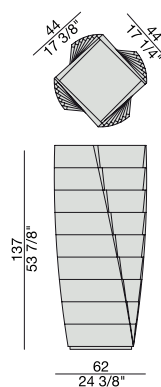

PIROETTE

Archem

2011

Cassettiera con struttura in massello di noce canaletta con cassetti.

Chest of drawers with frame in solid canaletta walnut with drawers.

Kommode mit Gestell aus massivem Nussbaum Canaletta mit Schubladen.

Commode avec structure en noyer canaletta massif avec tiroirs.

Cajonera con estructura en nogal canaletta macizo con cajones.

PIROETTE 9