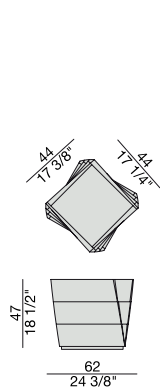

PIROETTE

Archem

2011

porada

PIROETTE

Archem

2011

Cassettiera con struttura in massello di noce canaletta con cassetti.

Chest of drawers with frame in solid canaletta walnut with drawers.

Kommode mit Gestell aus massivem Nussbaum Canaletta mit Schubladen.

Commode avec structure en noyer canaletta massif avec tiroirs.

Cajonera con estructura en nogal canaletta macizo con cajones.