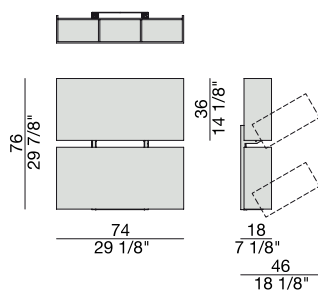

PIT STOP

T. Colzani

2012

Scarpiera fissata a parete in noce canaletta. Il frontale è disponibile anche rivestito in cuoietto oppure in specchio.

Wall mounted shoe-rack in canaletta walnut. The fronts are also available covered by cuoietto or mirror.

Wand Schuhregal aus Nussbaum Canaletta. Die Vorderfronten sind mit Cuoietto oder Spiegelglas bedeckt.

Étagères à chaussures au mur en noyer canaletta. Les façades sont aussi disponible revêtues en cuoietto ou en miroir.

Zapatero de pared en nogal canaletta. Los frentes están disponibles también revestidos de cuoietto o de espejo.