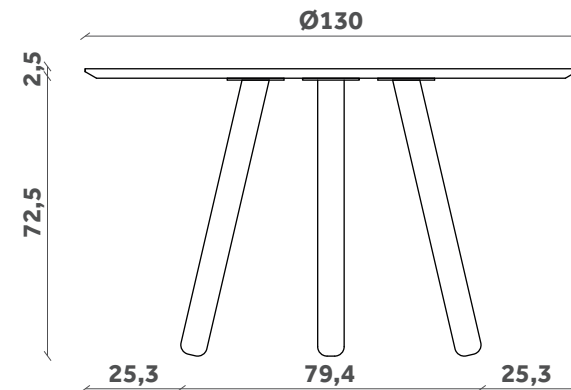

PIXIE

Tavolo/Table

Design Miniforms Lab

TP 825

TP 824

Ø130

Ø150

PIANI TONDI

ROUND TOPS