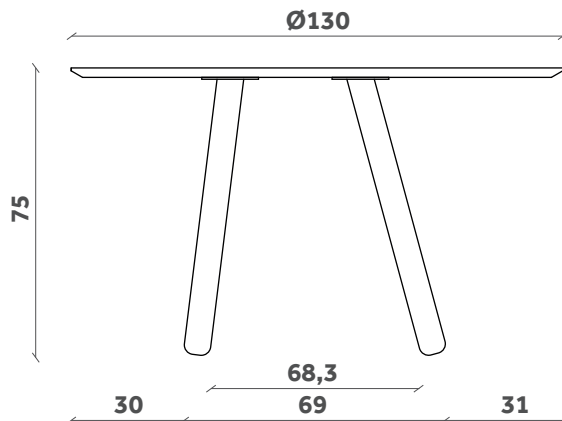

PIXIE

Tavolo/Table

Design Miniforms Lab

TP 825

TP 824

Ø130

Ø150

PIANI TONDI

ROUND TOPS