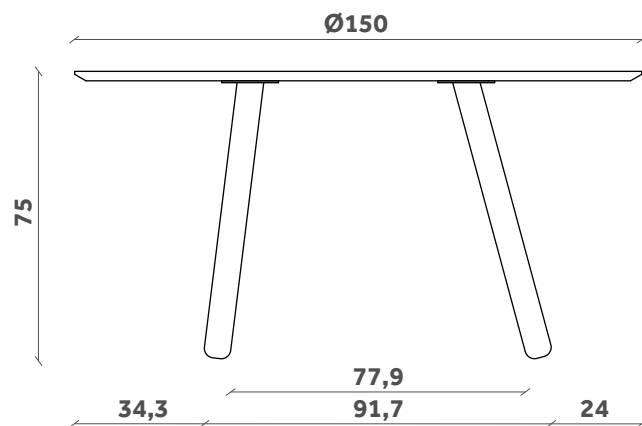

PIXIE

Tavolo/Table

Design Miniforms Lab

TP 825

TP 824

Ø130

Ø150

PIANI TONDI

ROUND TOPS