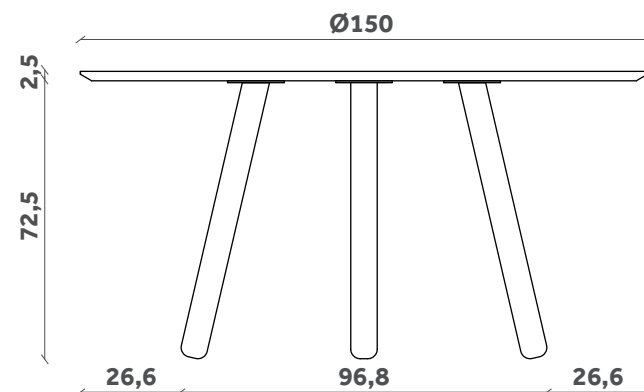

PIXIE

Tavolo/Table

Design Miniforms Lab

TP 825

TP 824

Ø130

Ø150

PIANI TONDI

ROUND TOPS