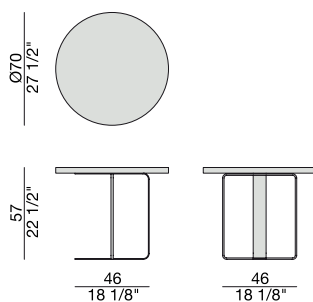

PLACE 1

M. Marconato - T. Zappa

Tavolino tondo con piano in frassino a forte spessore e base in metallo.

Round side table with thick top in ash and metal frame.

Runder Beistelltisch mit Platte aus Esche und Metallgestell.

Guéridon rond avec plateau en frêne et piètement en métal.

Mesa auxiliar redonda con tapa gruesa de fresno y estructura en metal.

PLACE 3

M. Marconato - T. Zappa

Tavolino quadrato con piano in noce canaletta o frassino a forte spessore e base in metallo.

Square side table with thick top in canaletta walnut or ash and metal frame.

Quadratischer Beistelltisch mit Platte aus Nussbaum Canaletta oder Esche mit Metallgestell.

Guéridon carré avec plateau en noyer canaletta ou frêne et piètement en métal.