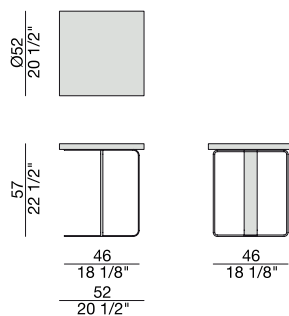

PLACE 3

M. Marconato - T. Zappa

Tavolino quadrato con piano in noce canaletta o frassino a forte spessore e base in metallo.

Square side table with thick top in canaletta walnut or ash and metal frame.

Quadratischer Beistelltisch mit Platte aus Nussbaum Canaletta oder Esche mit Metallgestell.

Guéridon carré avec plateau en noyer canaletta ou frêne et piètement en métal.

Mesa auxiliar cuadrada con tapa gruesa en nogal canaletta o fresno y estructura en metal.