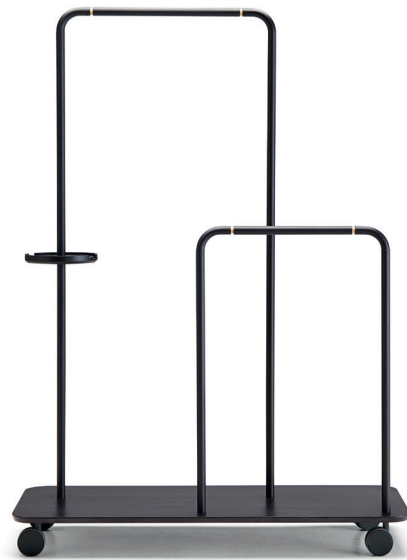

PLATEL

Note Design Studio. 2014

FINISHES. ACABADOS

BASE. BASE

A

SUPER-MATT OAK
ROBLE SUPER MATE

WHITE LACQUERED
OAK
ROBLE LACADO
BLANCO

C

EBONY STAINED
OAK
ROBLE TEÑIDO
ÉBANO

DARK GREY STAINED
OAK
ROBLE TEÑIDO GRIS
OSCURO

SIENA OAK
ROBLE SIENA

WHITENED OAK
ROBLE BLANQUEADO

FRAME. ESTRUCTURA

WHITE
BLANCO

BLACK
NEGRO

BEIGE