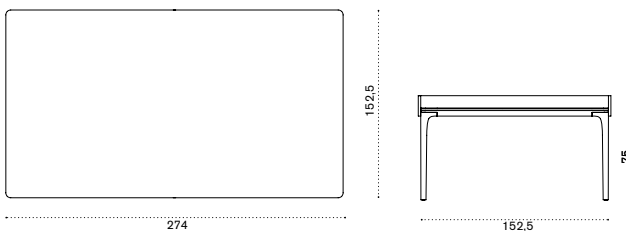

alu + ceramic-stone $\frac{Kg}{\Delta}$ → 96,5 $\frac{H}{\Delta}$ → 12