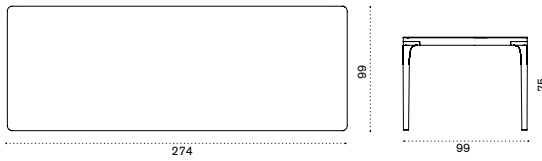

Play

Collection composed of: square dining table / xl square dining table / rectangular dining table / xl rectangular dining table / ping pong table.

XL rectangular dining table 274x99

Item	Description
● PLTPRM2D43	Warmwhite (total aluminium)
● PLTPRM2D43LI	Warmwhite + ice white top
● PLTPRM2D43LR	Warmwhite + graphite top
● PLTPRM2D43T1	Warmwhite + teak top
● PLTPRM2D44	Warmgrey (total aluminium)
● PLTPRM2D44LI	Warmgrey + ice white top
● PLTPRM2D44LR	Warmgrey + graphite top
● PLTPRM2D44T1	Warmgrey + teak top

● COVER205 Rain cover 275 x 100 h74