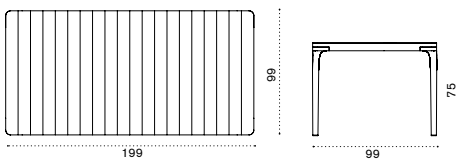

Rectangular dining table 199x99