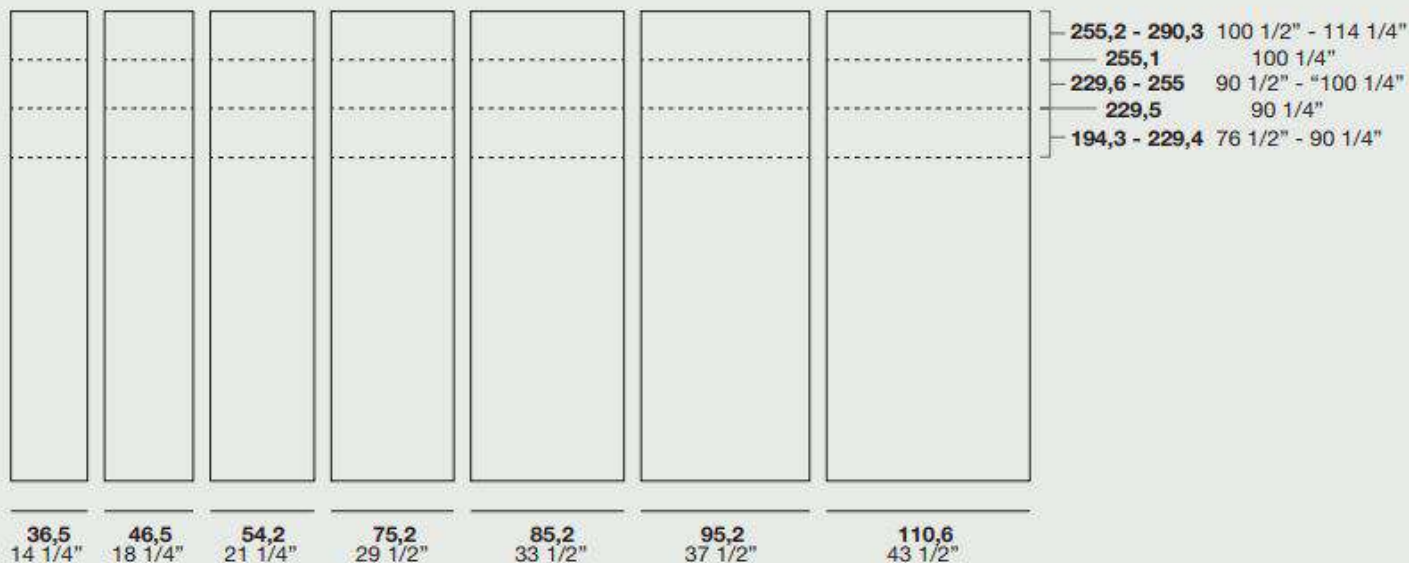

Even

Apertura battente /Swinging opening

Finiture frontale /Front finishes:

- Nobilitato Liscio / Smooth surfaced
- Nobilitato Olmo / Elm surfaced
- Nobilitato Rovere / Oak surfaced
- Nobilitato Quercia / Quercia surfaced
- Nobilitato Concrete Bronzo / Bronzo concrete surfaced
- Nobilitato Metal Smoke /Metal smoke surfaced
- Nobilitato Rasato / Stucco look surfaced
- Nobilitato Gurè / Gurè surfaced
- Laccati Opachi Base / Basic matt lacquereds
- Laccati Opachi / Matt lacquereds
- Nobilitati Roveri Laccati Opachi / Matt lacquered surfaced oak

Maniglie disponibili /Handles available:

- Push-Pull
- Hobby
- Barra
- Ellie
- Z
- Ponte
- Katy
- Katy T
- Rev