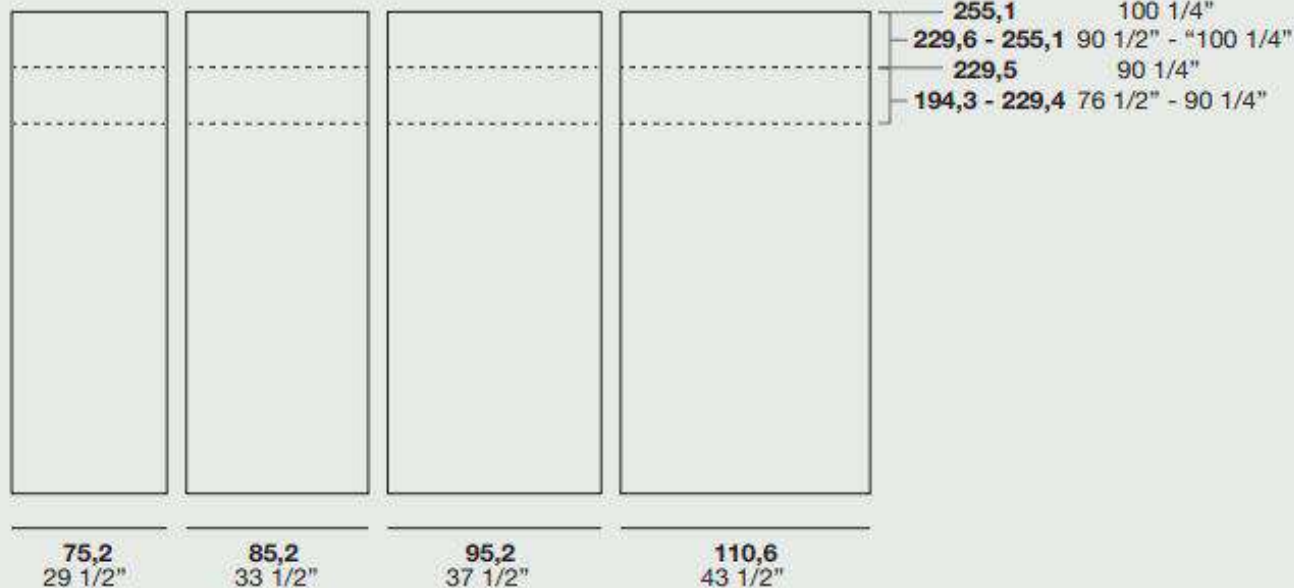

Go Up

Apertura scorrevole / Sliding opening

Finiture frontale / Front finishes:

- Nobilitato Liscio / Smooth surfaced
- Nobilitato Olmo / Elm surfaced
- Nobilitato Rovere / Oak surfaced
- Nobilitato Quercia / Quercia surfaced
- Nobilitato Concrete Bronzo / Bronzo concrete surfaced
- Nobilitato Metal Smoke / Metal smoke surfaced
- Nobilitato Rasato / Stucco look surfaced
- Nobilitato Gurè / Gurè surfaced
- Laccati Opachi Base / Basic matt lacquereds
- Laccati Opachi / Matt lacquereds
- Nobilitati Roveri Laccati Opachi / Matt lacquered surfaced oak
- Specchio / Mirror
- Specchio Grigio / Grigio mirror
- Vetri Lucidi / High gloss glass
- Vetri Acidati / Etched glass
- Vetri Acidati Serigrafati / Silk-screen printed glass

Maniglia integrata / Built-in handle:

- Verniciato Bianco / Painted bianco
- Verniciato Titanio / Painted titanio
- Laccati Opachi / Matt lacquereds