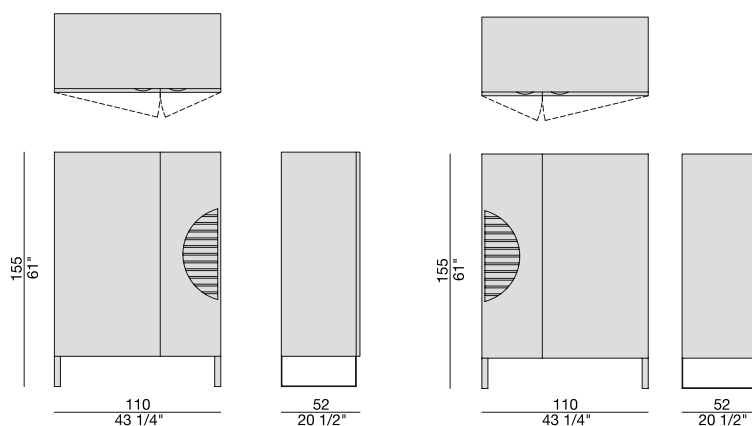

POLIFEMO

G. Azzarello

2014

Mobile bar a due ante in noce canaletta con piedi in metallo. Attrezzato internamente con vano illuminato con luce LED con piano estraibile in legno, cassetto, vassoio in legno, ripiani in cristallo e ripiani in legno. Impugnatura ricavata nella parte superiore dell'anta.

Bar cabinet with two doors in canaletta walnut and metal feet. Equipped with a LED lighted storage with a pullout board, drawer, wooden tray, glass and wooden shelves. The handle is carved in the upper part of the door itself.

Meuble bar avec deux portes en noyer canaletta et pieds en métal. Éclairage en LED avec plateau extractible en bois, tiroir, plateau en bois et en cuir, étagères en verre et en bois. La manche est taillée dans la partie supérieure de la porte.

Mueble bar de dos puertas en nogal canaletta con patas de metal. En el interior hay un compartimiento iluminado con luz de LED con tapa extraible de madera, cajón, bandeja de madera revestida de cuero, estantes de cristales y de madera. La manija se encuentra en la parte superior de la puerta.