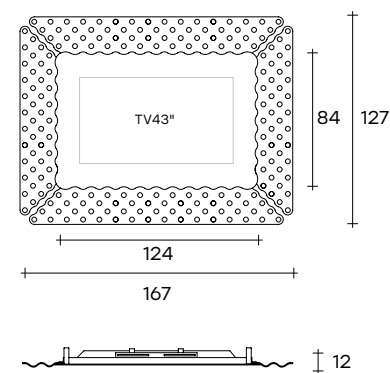

# POP TV

mirror

167 x 12 x 127 cm (TV 43")  
65 3/4" x 4 3/4" x 50"

197 x 12 x 147 cm (TV 55")  
77 9/16" x 4 3/4" x 57 7/8"

Specchio da parete con televisore incorporato. Specchio centrale in vetro semiriflettente da 5 mm retroverniciato nero. Cornice formata da 4 elementi in vetro fumè da 6 mm fuso a gran fuoco e retroargentato. Telaio in metallo verniciato nero opaco.

Wall mirror with TV included. Central mirror in semi-reflecting black back-painted glass 5 mm thick. Frame composed by 4 fused and back-silvered smoke glass elements 6 mm thick. Rear frame in matt black painted metal.

Miroir à accrocher avec télévision intégrée. Miroir central en verre semi-réfléchissant de 5 mm, verni dessous noir. Cadre composé de 4 éléments en verre fumé de 6 mm, en fusion et argenté dessous. Cadre arrière en métal verni en noir mat.

Spiegel mit eingebautem TV-Gerät. Flacher Spiegel aus 5 mm halbreflektierendem Glas, schwarz hinterlackiert. Rahmen aus 4 einzelnen Elementen aus 6 mm Rauchglas verschmolzen und versilbert.