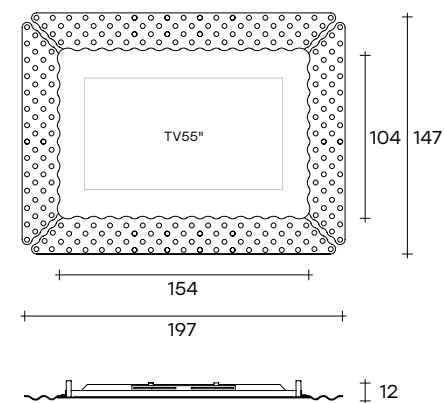

# POP TV

mirror

167 x 12 x 127 cm (TV 43")  
65 3/4" x 4 3/4" x 50"

197 x 12 x 147 cm (TV 55")  
77 9/16" x 4 3/4" x 57 7/8"

Specchio da parete con televisore incorporato. Specchio centrale in vetro semiriflettente da 5 mm retroverniciato nero. Cornice formata da 4 elementi in vetro fumè da 6 mm fuso a gran fuoco e retroargentato. Telaio in metallo verniciato nero opaco.

Wall mirror with TV included. Central mirror in semi-reflecting black back-painted glass 5 mm thick. Frame composed by 4 fused and back-silvered smoke glass elements 6 mm thick. Rear frame in matt black painted metal.

Miroir à accrocher avec télévision intégrée. Miroir central en verre semi-réfléchissant de 5 mm, verni dessous noir. Cadre composé de 4 éléments en verre fumé de 6 mm, en fusion et argenté dessous. Cadre arrière en métal verni en noir mat.

Spiegel mit eingebautem TV-Gerät. Flacher Spiegel aus 5 mm halbreflektierendem Glas, schwarz hinterlackiert. Rahmen aus 4 einzelnen Elementen aus 6 mm Rauchglas verschmolzen und versilbert.