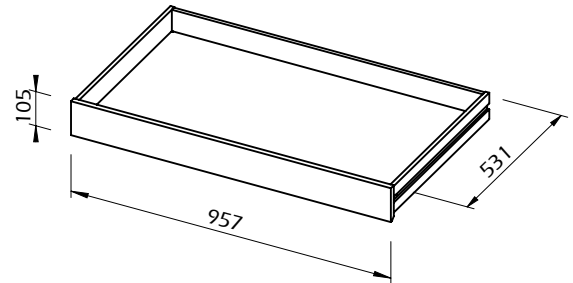

Technical Information

TEMAHOME

PRADO

SECTION A-A

SECTION B-B

30min

20kg