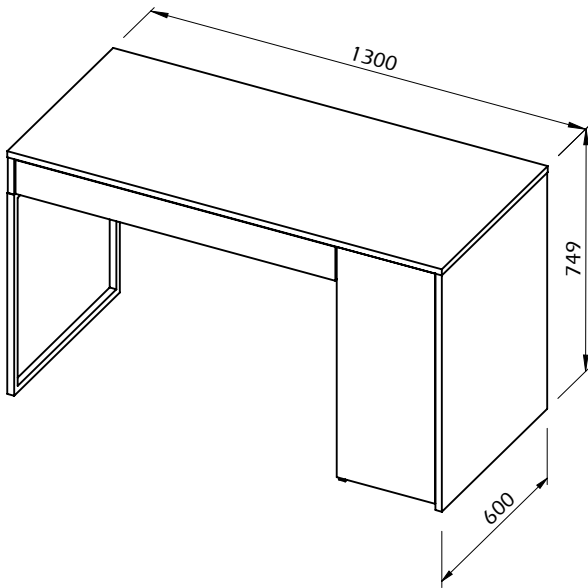

Technical Information

TEMAHOME

PRADO

SECTION A-A

SECTION B-B

30min

20kg