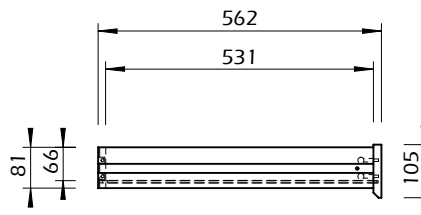

Technical Information

TEMAHOME

PRADO

SECTION A-A

SECTION B-B

30min

20kg