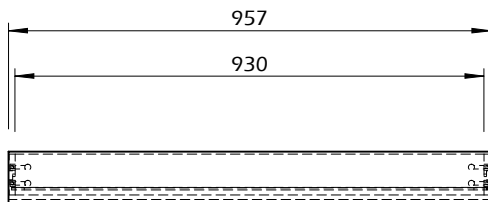

Technical Information

TEMAHOME

PRADO

SECTION A-A

SECTION B-B

30min

20kg