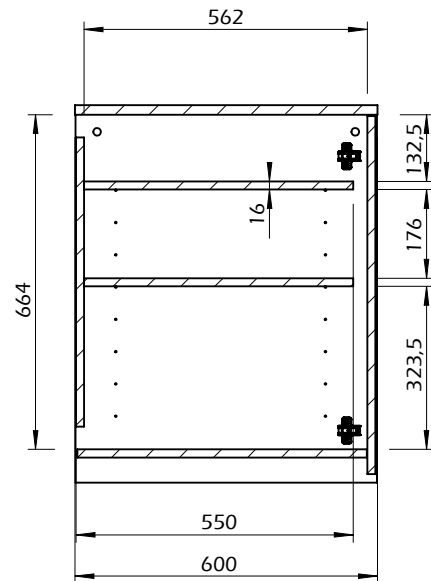

Technical Information

TEMAHOME

PRADO

SECTION A-A

SECTION B-B

30min

20kg