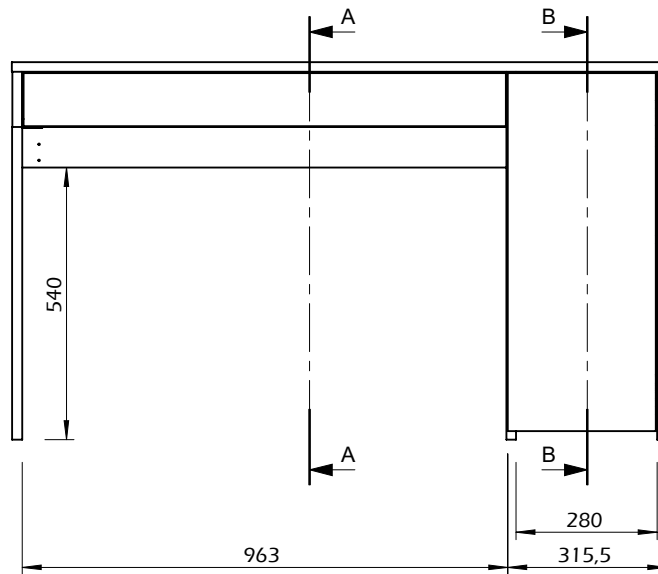

Technical Information

TEMAHOME

PRADO

SECTION A-A

SECTION B-B

30min

20kg