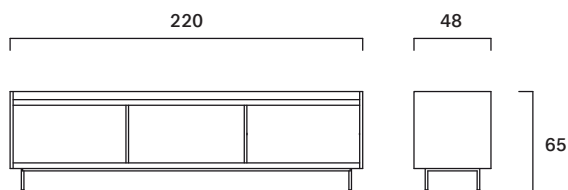

Privè A

FG 478.01
design Christophe Pillet

Famiglia di mobili contenitori, madia e credenza. Struttura rivestita con tranciato in legno di noce. Mensole interne in vetro extrachiaro temperato. Basamento in tubolare d'acciaio verniciato con puntali in alluminio spazzolato. La madia è disponibile in versione con e senza cassetti in legno della stessa finitura. Ripiano superiore rivestito in pelle.

Collection of storage units, cupboard and sideboard. Frame made of walnut veneered chipboard panels. Inside shelves in extra-clear tempered glass. Base in lacquered tubular steel with brushed aluminium tips. Side board available with or without wooden drawers in the same finish. Top covered with leather.