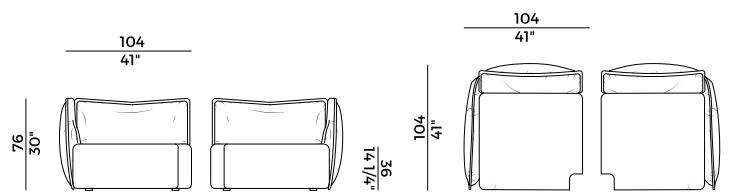

935/P
lounge \ lounge armchair

935/CL
daybed \ daybed

935/DT
modulo laterale destro e sinistro \ right and left side unit

935/DM1
modulo centrale \ central unit

935/DA-90°
modulo angolare destro e sinistro \ right and left corner unit

935/DCL
modulo chaise longue destro e sinistro \ right and left chaise longue unit

935/D
divano \ sofa