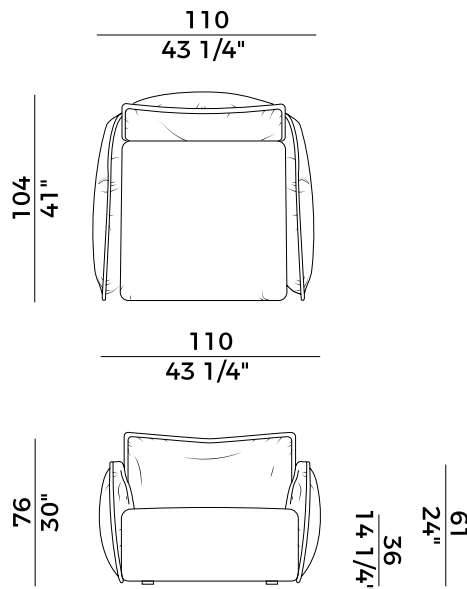

Informazioni tecniche \ *Technical information*

Descrizione tecnica \ *Technical description*

Lounge con struttura interna in legno massello di faggio e multistrato di betulla e imbottitura in poliuretano espanso ignifugo. Rivestimenti di collezione.

Lounge armchair with internal frame in solid beech wood and birch plywood and upholstered with fire retardant polyurethane foam padding. Coverings as per collection.

Dimensioni \ *Dimensions*

Consumi stoffe \ *Fabric and leather requirements*

		FABRIC / LEATHER REQUIREMENTS	
		x1	x2
	H 140	ml 7,50	ml 15,00
	LEATHER	m² 15,00	

		FABRIC / LEATHER REQUIREMENTS	
		x1	x2
	H 140	yd 8.25	yd 16.45
	LEATHER	ft² 162	

		PACKAGING
		1 x crt = m³ 1.84
		gross weight - Kg 52