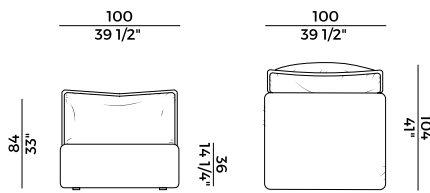

935/P
lounge \ lounge armchair

935/CL
daybed \ daybed

935/DT
modulo laterale destro e sinistro \ right and left side unit

935/DM1
modulo centrale \ central unit

935/DA-90°
modulo angolare destro e sinistro \ right and left corner unit