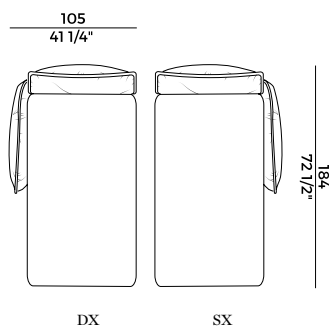

935/P
lounge \ lounge armchair

935/CL
daybed \ daybed

935/DT
modulo laterale destro e sinistro \ right and left side unit

935/DM1
modulo centrale \ central unit

935/DA-90°
modulo angolare destro e sinistro \ right and left corner unit

935/DCL
modulo chaise longue destro e sinistro \ right and left chaise longue unit

935/D
divano \ sofa