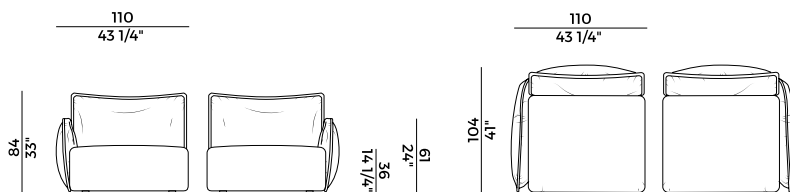

935/P
lounge \ lounge armchair

935/CL
daybed \ daybed

935/DT
modulo laterale destro e sinistro \ right and left side unit

935/DM1
modulo centrale \ central unit

935/DA-90°
modulo angolare destro e sinistro \ right and left corner unit