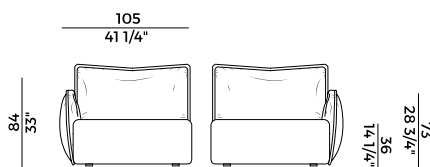

935/P
lounge \ lounge armchair

935/CL
daybed \ daybed

935/DT
modulo laterale destro e sinistro \ right and left side unit

935/DM1
modulo centrale \ central unit

935/DA-90°
modulo angolare destro e sinistro \ right and left corner unit

935/DCL
modulo chaise longue destro e sinistro \ right and left chaise longue unit

935/D
divano \ sofa