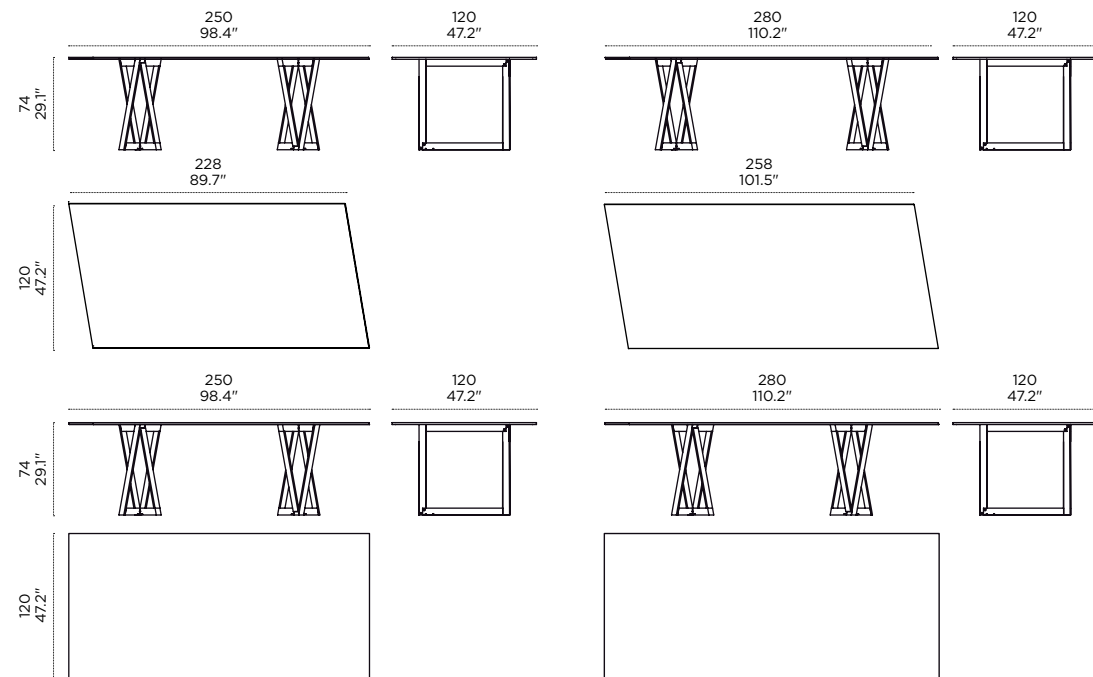

QUADROR™ 02 — Ovvero creativamente migliore: top in vetro temperato extraclear retto da una struttura essenziale, composta da quattro elementi identici a forma di "L" (in metallo crudo o frassino tinto ad olio) combinati tra loro. Il risultato è un tavolo elegante e leggero, capace di impreziosire qualunque ambiente, diventandone protagonista.

QUADROR™ 02 — C'est-à-dire, meilleur sur le plan créatif : plateau en verre trempé extra-clair, soutenu par une structure essentielle, composée de quatre éléments identiques en forme de « L » (en métal brut et en frêne teinté à l'huile) qui se croisent. Le résultat est une table élégante et légère, capable d'enrichir tout milieu environnant en devenant le protagoniste.

QUADROR™ 02 — Oder kreativ besser ausgedrückt: Fläche aus gehärtetem, extra-klaarem Glas, gestützt durch eine Grundstruktur aus vier identischen Elementen (Rohmetall oder ölbehandelte Esche) die sich in einer "L" Form kreuzen. Das Ergebnis ist ein eleganter und "leichter" Tisch, in der Lage, jede Art von Ambiente als Hauptdarsteller zu schmücken.

Misure e finiture / Sizes and finishes

La dimensione del top può essere personalizzata su richiesta

The dimensions of the top can be customized upon request

Download high resolution photographs of this product from photos.horm.it