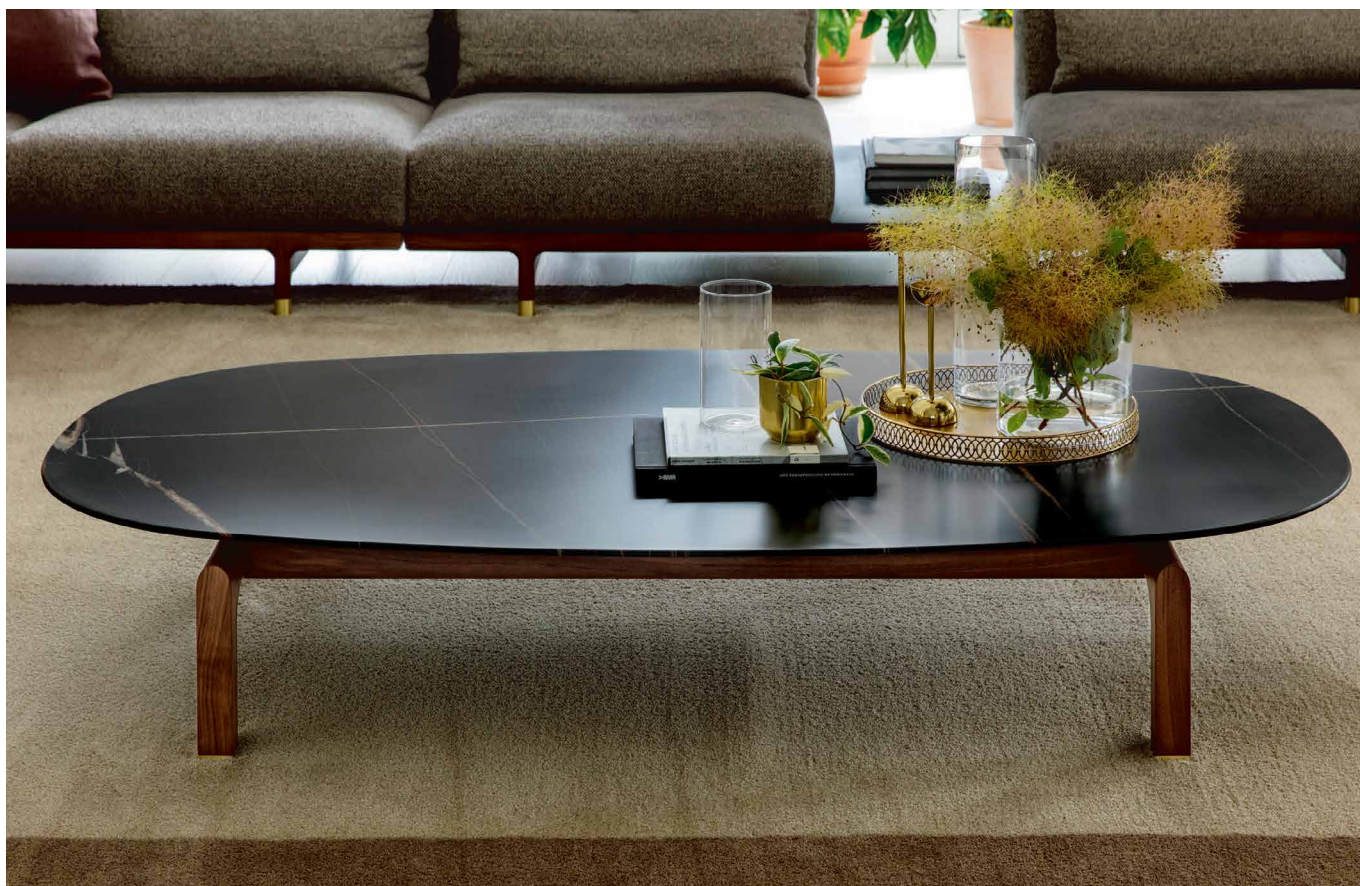

QUAY OVAL

G. & O. Buratti

2018

QUAY OVAL

G. & O. Buratti

2018

Tavolino ovale con base in massello di noce canaletta con puntali in ottone spazzolato e piano in marmo.

Oval coffee table with recessed base in solid canaletta walnut, brushed brass end feet and marble top.

Ovaler Kaffeetisch mit Gestell aus Nussbaum Canaletta, Spitzen aus gebürstetem Messing und einer Marmortischplatte.

Table basse ovale avec piétement en noyer canaletta massif, pieds en cuivre brossé et plateau en marbre.

Mesa de centro ovalada con base en nogal canaletta macizo, pies en latón cepillado y tapa en mármol.

ESSENZE | *Essences*

Noce Canaletta
Canaletta Walnut

Noce Canaletta
Canaletta Walnut
tinto/stained moka