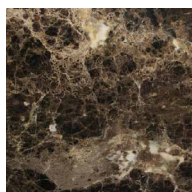

QUAY OVAL

G. & O. Buratti

2018

QUAY OVAL

G. & O. Buratti

2018

Tavolino ovale con base in massello di noce canaletta con puntali in ottone spazzolato e piano in marmo.

Oval coffee table with recessed base in solid canaletta walnut, brushed brass end feet and marble top.

Ovaler Kaffeetisch mit Gestell aus Nussbaum Canaletta, Spitzen aus gebürstetem Messing und einer Marmortischplatte.

Table basse ovale avec piétement en noyer canaletta massif, pieds en cuivre brossé et plateau en marbre.

Mesa de centro ovalada con base en nogal canaletta macizo, pies en latón cepillado y tapa en mármol.

ESSENZE | *Essences*

Noce Canaletta
Canaletta Walnut

Noce Canaletta
Canaletta Walnut
tinto/stained moka

Noce Canaletta
Canaletta Walnut
tinto/stained wengé

MARMO | *Marble*

Emperador Dark

Calacatta oro

Sahara Noir

METALLO | *Metal*

Ottone spazzolato
Brushed brass