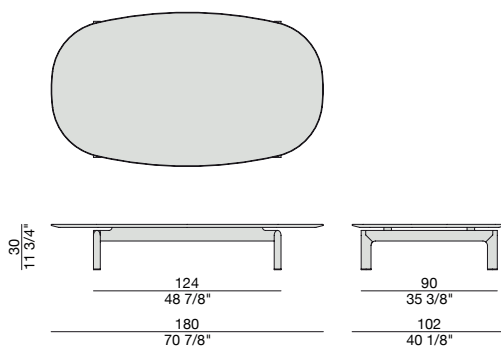

QUAY OVAL

G. & O. Buratti

2018

Tavolino ovale con base in massello di noce canaletta con puntali in ottone spazzolato e piano in marmo.

Oval coffee table with recessed base in solid canaletta walnut, brushed brass end feet and marble top.

Ovaler Kaffeetisch mit Gestell aus Nussbaum Canaletta, Spitzen aus gebürstetem Messing und einer Marmortischplatte.

Table basse ovale avec piétement en noyer canaletta massif, pieds en cuivre brossé et plateau en marbre.

Mesa de centro ovalada con base en nogal canaletta macizo, pies en latón cepillado y tapa en mármol.