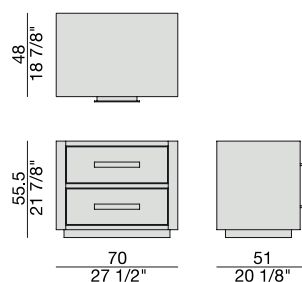

QUEEN 2

Opera Design

2007

porada

QUEEN 2

Opera Design

2007

Comodino con struttura rivestita in specchio, in foglia oppure in pelle.

Night table with mirror, leaf or leather covered frame.

Kleine Kommode mit Gestell aus Spiegglas, Silberblatt oder Goldenblatt oder Leder.

Table de nuit avec structure en miroir, en feuille ou en cuir.

Mesa de noche con estructura revestida en espejo, en hoja o de piel.