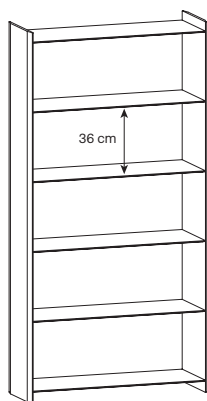

	I	dimensioni	spessore	volume	carico ammesso	peso
	E	dimension	thickness	volume	admitted load	weight
	D	abmessungen	stärke	volumen	tragfähigkeit	gewicht
	F	dimension	épaisseur	volume	charge admise	poids

### Quiller specchiera

design Uto Balmoral 2016

100 x h 100 x 12	5 / 15	0,214	10	53
40 x h 120 x 12	5 / 15	0,114	10	31
60 x h 180 x 12	5 / 15	0,235	10	63

- Specchiera a parete con cornice in vetro extrachiario con bisellatura da 5cm. Disponibile in forma quadrata o rettangolare, posizionabile in verticale o orizzontale.
- Wall mirror with frame in extra clear glass with 5cm bevelling. Available in square or rectangular, to be hung either vertically or horizontally.
- Wandspiegel mit Rahmen aus extrahellem Glas und 5cm Schrägkante. Quadratisch oder rechteckig erhältlich, kann senkrecht oder waagrecht aufgehängt werden.
- Miroir au mur avec corniche en verre extra clair avec biseautage de 5cm. Disponible en carré ou rectangulaire, peut être positionné en vertical ou horizontal.

### Quiller libreria

design Uto Balmoral 2016

100 x 36 x h 200	15	1,156	* 25	152
------------------	----	-------	------	-----

\*ogni ripiano / on each shelf / auf jedem Bord / pour chaque étagère

Su richiesta è possibile modificare lo spazio utile tra i ripiani  
 On demand the space between the shelves can be modified  
 Auf Anfrage kann das lichte Maß zwischen den Fächern geändert werden  
 Sur demande l'espace entre les étagères peut être modifié

- Libreria a sei ripiani in vetro extrachiario con bisellatura da 5cm, utilizzabile sia a parete che freestanding.
- Six shelves bookcase in extra clear glass with 5cm bevelling, can be also freestanding.
- Bücherregal mit 6 Fächern in extrahellem Glas und 5cm Schrägkante, kann gegen die Wand gestellt werden oder frei stehend.
- Bibliothèque à six étagères en verre extra clair avec biseautage de 5cm, utilisable au mur ou indépendant.