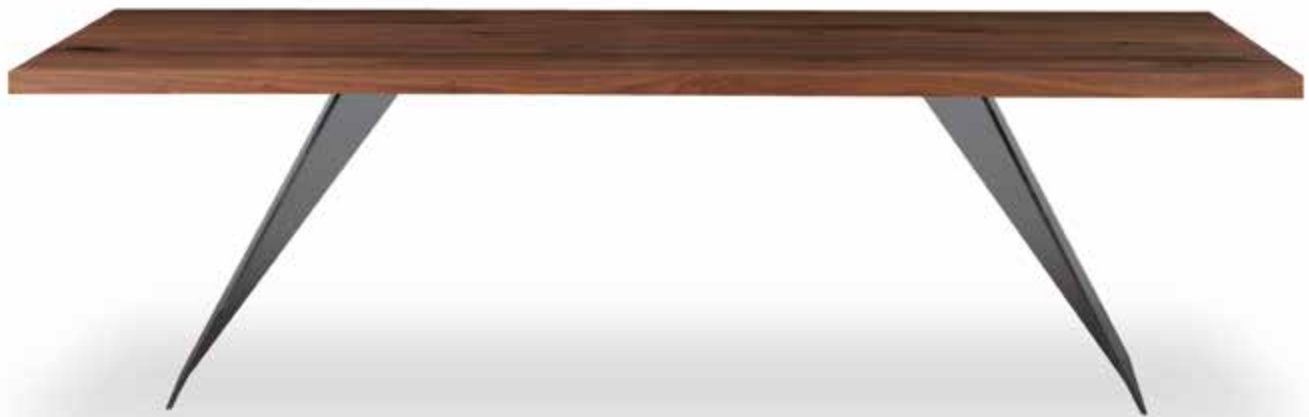

RANDOM

STUDIO BALUTTO ASSOCIATI

Tavolo con top in legno massello a liste incollate e lati squadrati, si caratterizza per gambe in ferro dalla forma geometrica con saldature a vista. Finitura: a base di olio/cera naturale di origine vegetale con estratti di pino.

Table with top in solid wood with glued boards and squared edges, characterised by legs in geometrically-shaped iron with visible welding. Finish: base of oil / natural wax of vegetable origin with pine extracts.

Table avec plateau en bois massif à lattes collées et côtés droits, se caractérise par des pieds en acier en forme géométrique avec soudures apparentes. Finition: à base d'huile/cire naturelle d'origine végétale aux extraits de pin.

Mesa con superficie en madera maciza con listones encolados y lados rectos, se caracteriza por patas en hierro con forma geométrica con soldaduras a la vista. Acabado: a base de aceite/cera natural de origen vegetal con extractos de pino.