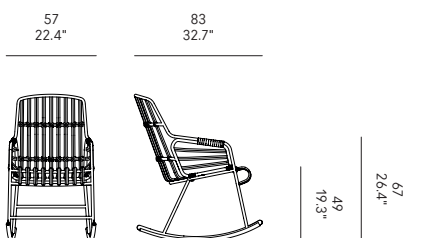

OUTDOOR

RAPHIA ROCKING	CM8733-VCBI

COSCINO LOMBARE LUMBAR CUSHION COUSSIN LUMBAIRE LUMBARKISSEN COJIN LUMBAR	C.O.M. Client's Own Material	Tessuto Fabric Tissu Stoff Tejido				Metraggio Metreage Métrage Stoffbedarf Metraje (roll H 140cm)
		Basic	Superior Cat. 1	Top Cat. 2	Exclusive Cat. 3	
		CM8736T0	CM8736T1	CM8736T2	CM8736T3	m 0,7