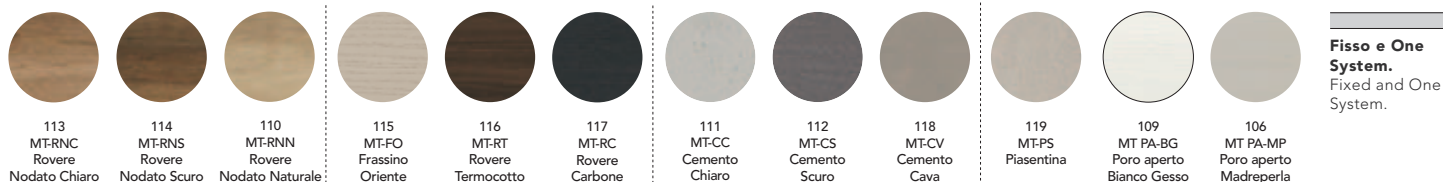

Raw

FINITURE STRUTTURA / FRAME FINISHES

LEGNO / WOOD

029 LGN-RNA
Rovere Naturale

030 LGN-RC
Rovere Carbone

031 LGN-RT
Rovere Termocotto

FINITURE PIANO / TOP FINISHES

MATERICI / TEXTURED

113 MTR-NC
Rovere Nodato Chiaro

114 MTR-NS
Rovere Nodato Scuro

110 MTR-NN
Rovere Nodato Naturale

115 MTF-FO
Frassino Oriente

116 MTR-RT
Rovere Termocotto

117 MTR-RC
Rovere Carbone

111 MTR-CC
Cemento Chiaro

112 MTR-CS
Cemento Scuro

118 MTR-CV
Cemento Cava

119 MTR-PS
Piasentina

109 MTR-PA-BG
Poro aperto Bianco Gesso

106 MTR-PA-MP
Poro aperto Madreperla

Fisso e One System.
Fixed and One System.

CERAMICA ELEGANCE

010 Pietra Savoia

011 Pietra Perla

One System.
One System.

CERAMICA PREMIUM

040 Calacatta Oro venato Lucido

041 Noir desir Lucido

042 Emperador Lucido

043 Nero Greco Lucido

One System.
One System.

MISURE DISPONIBILI / AVAILABLE SIZES