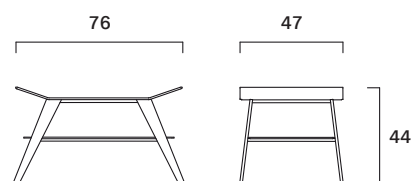

(RE)Covered

FG 456.00
design Analogia Project

Tavolino interamente rivestito in cuoio, struttura in acciaio e piani in alluminio.

Small table fully upholstered in saddle leather, steel structure and aluminium shelves.

Peso/Weight: 12,4 kg
Cubaggio/Cubage: 0,23 m³ 14,5 Kg 56x84x50 cm

Certificazioni / Certifications

Materiali / Materials

Rivestimento: Cuoio come da collezione
Seat upholstery: Saddle leather in our collection