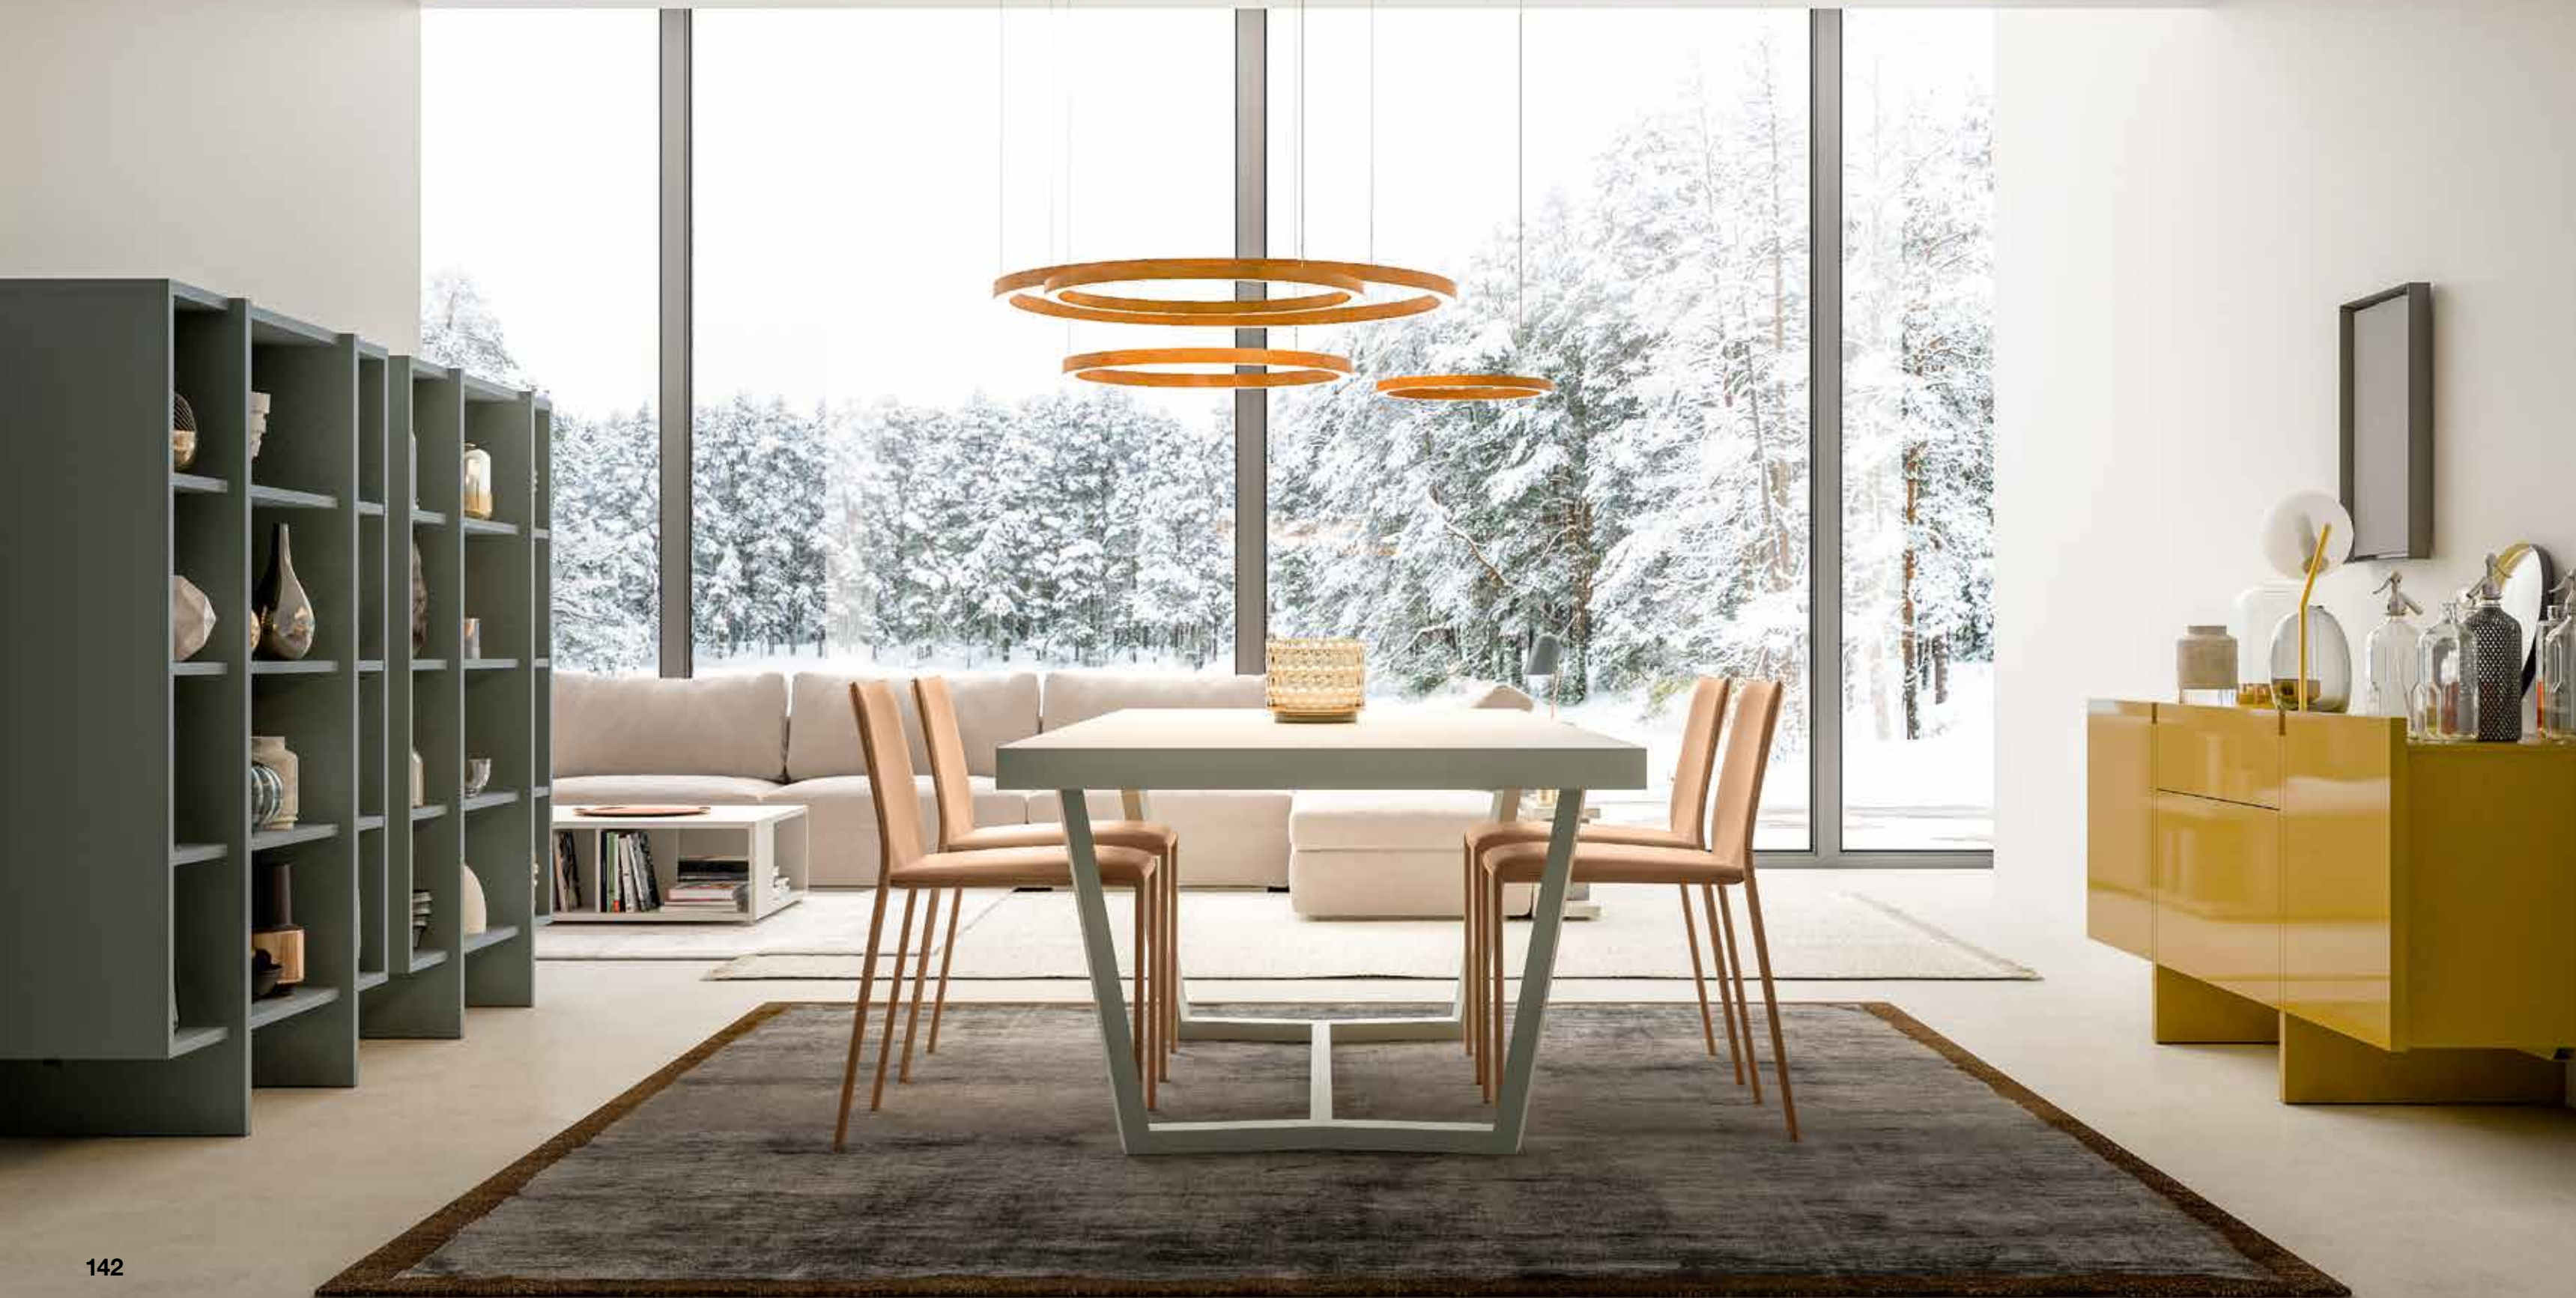

RECTA libreria / bookcase

Laccato Pino opaco / Matt Pino lacquered L127 P49 H155,5

RECTA credenza / sideboard

Laccato Curcuma lucido / High gloss Curcuma lacquered L216,8 P55 H78,2

CARTESIO tavolo / table

Laccato Tè verde opaco / Matt Tè verde lacquered L220 P100 H74

CORIUM sedia / chair

Cuoio naturale / Natural leather L50,5 P55 H80