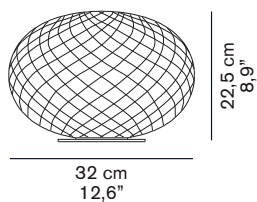

DIMENSIONI/DIMENSIONS

MATERIALI/MATERIALS

vetro soffiato/alluminio
blown-glass/aluminium

COLORE/COLORS

trasparente/transparent
alluminio anodizzato/anodized aluminium

SORGENTI/BULBS

1 x max 12 W - LED 220V
3000° K - 1130 lm - CRI > 85

IMBALLO/PACKAGING

dim./dim. 41x41x36 cm / 16,1"x16,1"x14,2"
volume/volume 0,0606 m³ / 2,14 ft³
peso/weight 3,4 kg / 7,5 lb

TIPOLOGIA/TYPE

interno - lampada da tavolo
indoor - table lamp

CURVA FOTOMETRICA/ PHOTOMETRIC CURVE