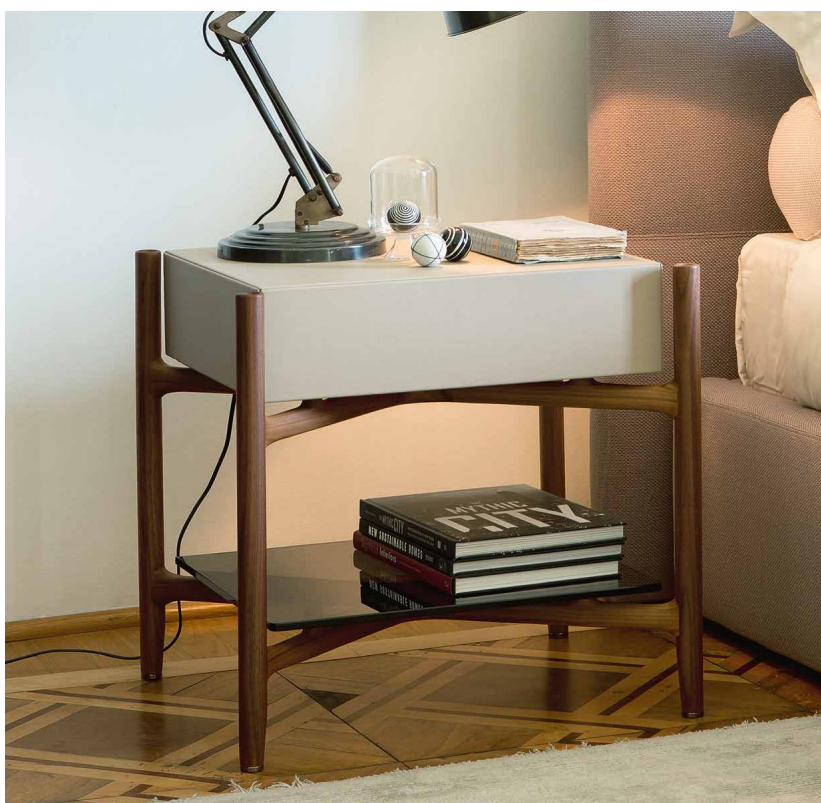

REGENT 2 P

T. Colzani

2014

Comodino con struttura in massello di noce canaletta, con cassetto con chiusura rallentata e piano d'appoggio inferiore in cristallo. Cassetto rivestito in pelle o pelle extra.

Night table with frame in solid canaletta walnut, with drawer with soft closure and bottom top in glass. Drawer covered by leather or leather extra.

Kleine Kommode mit Gestell aus massivem Nussbaum Canalettamit weicher Schließung und untersten Regal aus Glas. Schublade mit Leder oder Extra Leder bedeckt.

Table de nuit avec structure en noyer canaletta massif, avec tiroir avec fermeture douce et étagère bas en verre. Tiroir revêtu en cuir ou cuir Extra.

Mesa de noche con estructura de nogal canaletta macizo, con cajón con sistema de cierre automático desacelerado y tapa inferior de cristal. Cajón revestido de piel o de piel extra.