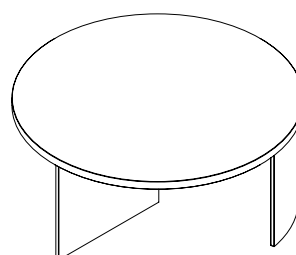

# Regolo

design Lievore Altherr Molina

**SOVET**  
ITALIA

Tavolino tondo con top in legno impiallacciato rovere, spessore 26 mm, disponibile in varie finiture. La base è composta da un elemento in vetro fumé e da un elemento in vetro curvo laccato nero.

Round coffee table with oak veneered wooden top, 26mm.th., various finishes. The base is composed of a smoked glass element and a lacquered black bent glass element.

## FORME E DIMENSIONI / SHAPES AND DIMENSIONS

- Ø 55x45h
- Ø 80x35h

**elemento 1**  
elem.1

**elemento 2**  
elem.2

FINITURE ELEMENTO 1 / ELEMENT 1 FINISHES	FINITURE ELEMENTO 2 / ELEMENT 2 FINISHES	FINITURE TOP / TOP FINISHES
VETRO FUMÉ SMOKED GLASS	VETRO GLASS	LEGNO WOOD
TFTF	TEN1	RN/RG/WG
 TFTF	 TEN1	 RN  RG  WG