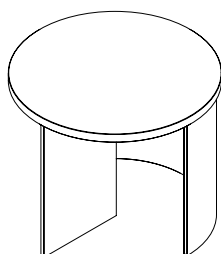

# Regolo

design Lievore Altherr Molina

**SOVET**  
ITALIA

Tavolino tondo con top in legno impiallacciato rovere, spessore 26 mm, disponibile in varie finiture. La base è composta da un elemento in vetro fumé e da un elemento in vetro curvo laccato nero.

Round coffee table with oak veneered wooden top, 26mm.th., various finishes. The base is composed of a smoked glass element and a lacquered black bent glass element.

## FORME E DIMENSIONI / SHAPES AND DIMENSIONS

- Ø 55x45h
- Ø 80x35h

**elemento 1**  
elem.1

**elemento 2**  
elem.2

FINITURE ELEMENTO 1 / ELEMENT 1 FINISHES	FINITURE ELEMENTO 2 / ELEMENT 2 FINISHES	FINITURE TOP / TOP FINISHES
VETRO FUMÉ SMOKED GLASS	VETRO GLASS	LEGNO WOOD
TFTF	TEN1	RN/RG/WG
 TFTF	 TEN1	 RN  RG  WG