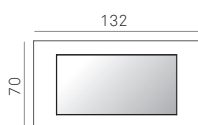

# Specchiere Replay

misure / size /  
размеры

L 132 H 70 SP 5 cm

L 70 H 172 SP 5 cm