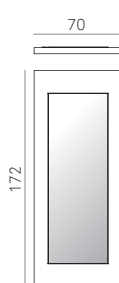

# Specchiere Replay

misure / size /  
размеры

L 132 H 70 SP 5 cm

L 70 H 172 SP 5 cm

## finiture struttura Replay / structure finishes Replay / Отделка структуры

LACCATI PORO APERTO / OPEN PORE LACQUERED / лакировка с открытыми порами

MATERICO / TEXTURED / Фактурная отделка

**MT-RC**  
Rovere Carbone  
Coal oak