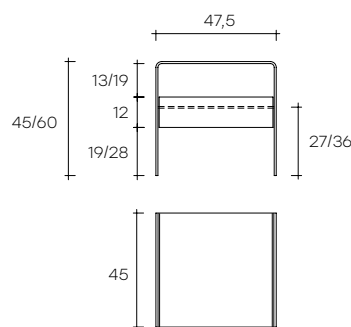

# rialto night

DESIGN  
CRS FIAM

portata sul piano: 60 kg  
portata sul ripiano e cassetto: 30 kg  
load capacity on top: 60 kg  
load capacity on shelf and tray: 30 kg

Comodino in vetro curvato da 8 mm.  
**Versione con ripiano in vetro**  
disponibile anche su misura.

*Bedside table in 8 mm-thick curved  
glass. **Glass shelf version also**  
available on customized size.*

dimensioni L, P, H dimensions L, W, H (cm)	COD./CODE	L	P/W	H	peso netto net weight (kg)	peso lordo gross weight (kg)	volume imballo package volume (m <sup>3</sup> )
Comodino in vetro con ripiano in vetro da 8 mm. <i>Glass bedside table with 8 mm-thick glass shelf.</i>	<b>2700</b>	47,5	45	45	16	21	0,16
	<b>2700/1</b>	47,5	45	60	22	29	0,24
Comodino in vetro con cassetto bianco. <i>Glass bedside table with white wood drawer.</i>	<b>RI/45/B</b>	47,5	45	45	19	25	0,13
	<b>RI/60/B</b>	47,5	45	60	22	29	0,24
Comodino in vetro con cassetto olmo. <i>Glass bedside table with elm wood drawer.</i>	<b>RI/45/O</b>	47,5	45	45	19	25	0,13
	<b>RI/60/O</b>	47,5	45	60	22	29	0,24
Comodino in vetro con cassetto rovere tabacco. <i>Glass bedside table with tobacco oak drawer.</i>	<b>RI/45/R</b>	47,5	45	45	19	25	0,13
	<b>RI/60/R</b>	47,5	45	60	33	29	0,24

Lunghezza \_ Length (art. 2700 - 2700/1)

30 40 50 60 70

Altezza  
Height

Profondità: può essere scelta liberamente  
tra un minimo di 30 cm ed un massimo di 60 cm.  
*Width: available between a minimum of 30 cm  
and a maximum of 60 cm.*